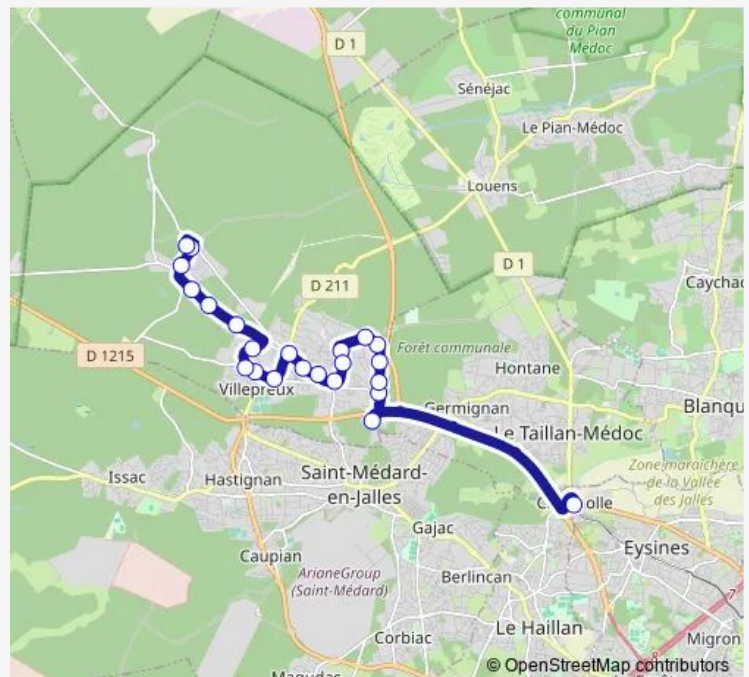

Route de Picot

Villepreux

Allée du Nord

Tronquet

Le Bichou

Galips

Mayne d'Estève

Genêts

Allée des Bécasses

### Route schedule

Cantinolle — Pinsoles

Monday 06:25-20:35

Tuesday 06:25-20:35

Wednesday 06:25-20:35

Thursday 06:25-20:35

Friday 06:25-20:35

Saturday 06:25-20:35

### Route info

Direction: Cantinolle

Stops: 23

Trip Duration: 0 hour 31 min

Allée de la Chambre

Pinsoles