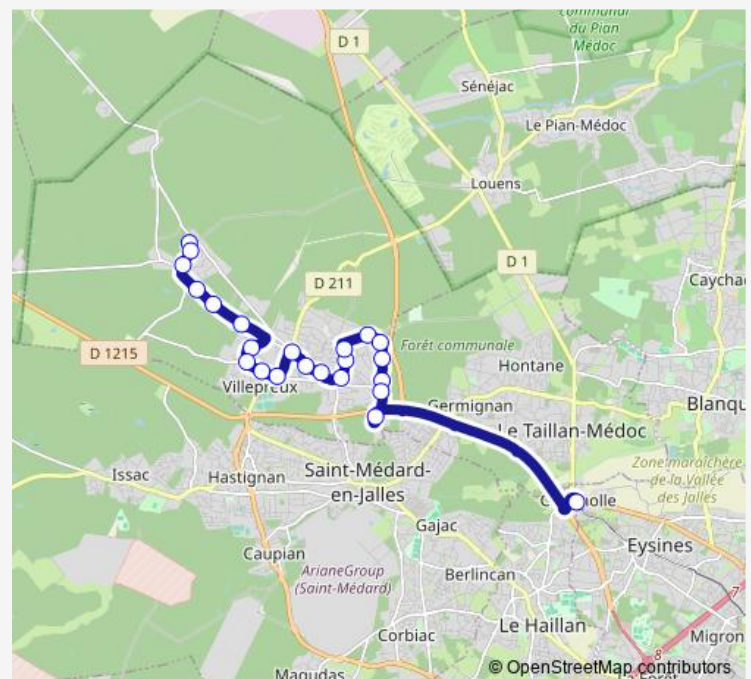

Mayne d'Estève

Galips

Le Bichou

Tronquet

Allée du Nord

Village de Villepreux

Route de Picot

Colibris

Saturday 05:53-20:05

Sunday 05:53-20:05

Route info

Direction: Pinsoles

Stops: 23

Trip Duration: 0 hour 28 min

Lycée Sud Médoc

Cantinolle

Direction

Cantinolle — Pinsoles

23 stops

[Open route schedule](#)

Cantinolle

Lycée Sud Médoc

Route de Germignan

Pic Vert

Thursday 06:25-20:35

Friday 06:25-20:35

Saturday 06:25-20:35

Sunday 06:25-20:35

Route info

Direction: Cantinolle

Stops: 23

Trip Duration: 0 hour 31 min