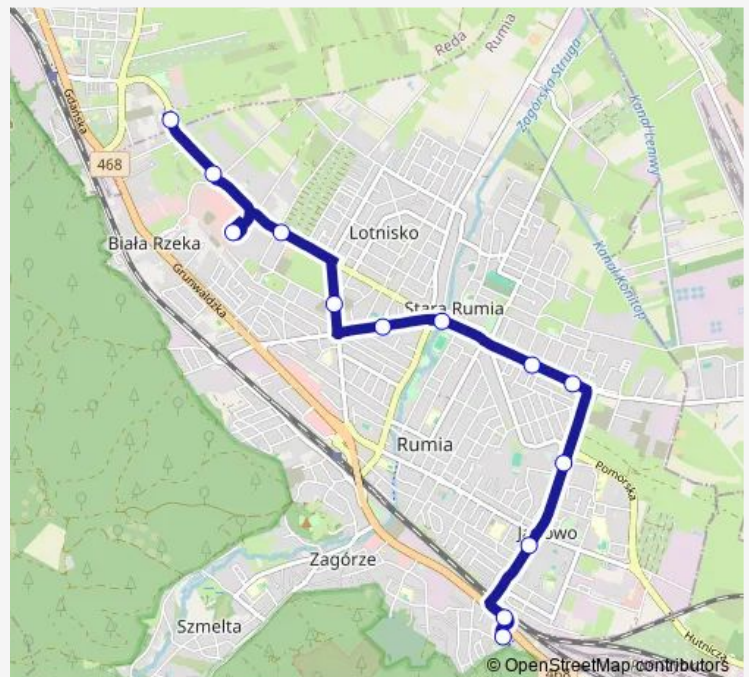

### Direction

Reda Bosmańska 02 — Janowo SKM - Sobieskiego 06

13 stops

[Open route schedule](#)

- Reda Bosmańska 02
- Jeziorna 01
- Centrum Handlowe Port Rumia 01
- Zapolskiej 01
- Reja 01
- Saperów 01
- Rondo Jana Pawła II 02
- Klonowa 02
- Osiedle Królewskie 02
- Kujawska 01
- 25-lecia Solidarności 03
- Janowo SKM - Sobieskiego 03
- Janowo SKM - Sobieskiego 06

### Route schedule

Reda Bosmańska 02 — Janowo SKM - Sobieskiego 06

Monday	05:11-20:17
Tuesday	05:11-20:17
Wednesday	05:11-20:17
Thursday	05:11-20:17
Friday	05:11-20:17
Saturday	08:28-16:28
Sunday	—

### Route info

Direction: Reda Bosmańska 02

Stops: 13

Trip Duration: 0 hour 17 min

83 — Janowo SKM - Sobieskiego - Reda Bosmańska

Kujawska 02

Osiedle Królewskie 01

Klonowa 01

Rondo Jana Pawła II 01

Saperów 02

Ceynowy 02

Zapolskiej 02

CH Port Rumia - Kosynierów 02