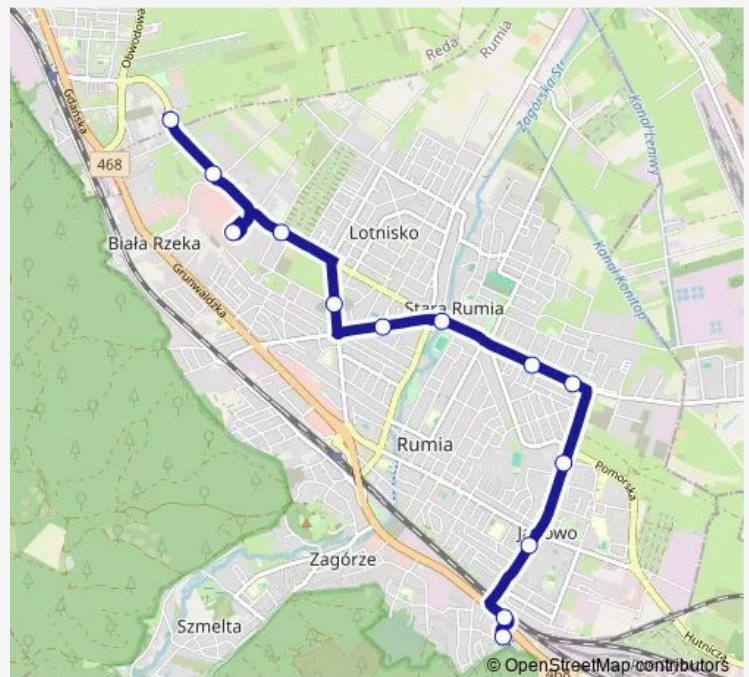

Centrum Handlowe Port Rumia 01

Zapolskiej 01

Reja 01

Saperów 01

Rondo Jana Pawła II 02

Klonowa 02

Osiedle Królewskie 02

Kujawska 01

25-lecia Solidarności 03

Janowo SKM - Sobieskiego 03

Janowo SKM - Sobieskiego 06

Route schedule

Reda Bosmańska 02 — Janowo SKM - Sobieskiego 06

Monday 05:11-20:17

Tuesday 05:11-20:17

Wednesday 05:11-20:17

Thursday 05:11-20:17

Friday 05:11-20:17

Saturday 08:28-16:28

Sunday —

Route info

Direction: Reda Bosmańska 02

Stops: 13

Trip Duration: 0 hour 19 min

83 — Janowo SKM - Sobieskiego - Reda Bosmańska

Direction

Janowo SKM - Sobieskiego 08 — Reda Bosmańska 01

14 stops

[Open route schedule](#)

Janowo SKM - Sobieskiego 08

Janowo SKM - Sobieskiego 04

Ormińskiego 02