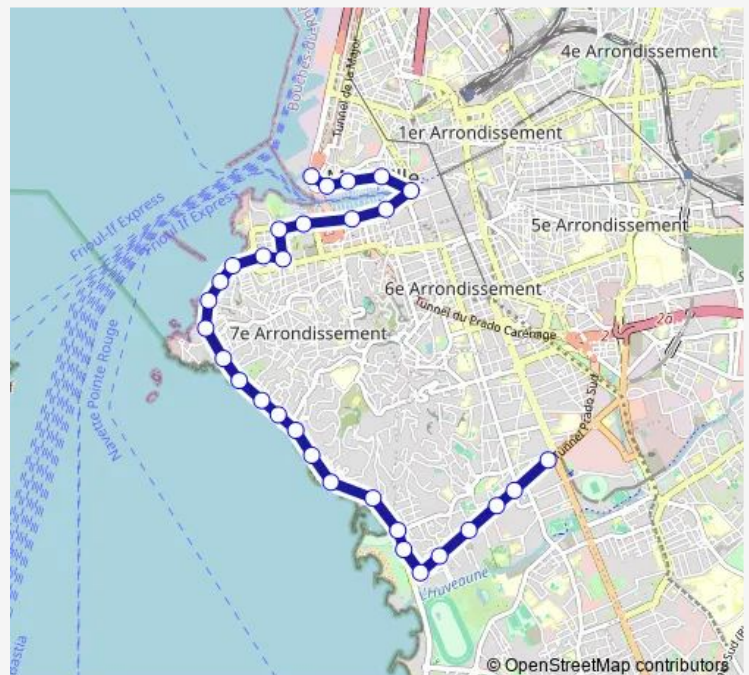

### Route schedule

Métro Rond Point du Prado — Mucem St Jean

Monday 06:00-21:00

Tuesday 06:00-21:00

Wednesday 06:00-21:00

Thursday 06:00-21:00

Friday 06:00-21:00

Saturday 06:00-21:00

### Route info

Direction: Métro Rond Point du Prado

Stops: 31

Trip Duration: 0 hour 34 min

83 — Mucem St Jean - Métro Rond Point du Prado

Place du 4 Septembre

Le Pharo

Fort St Nicolas