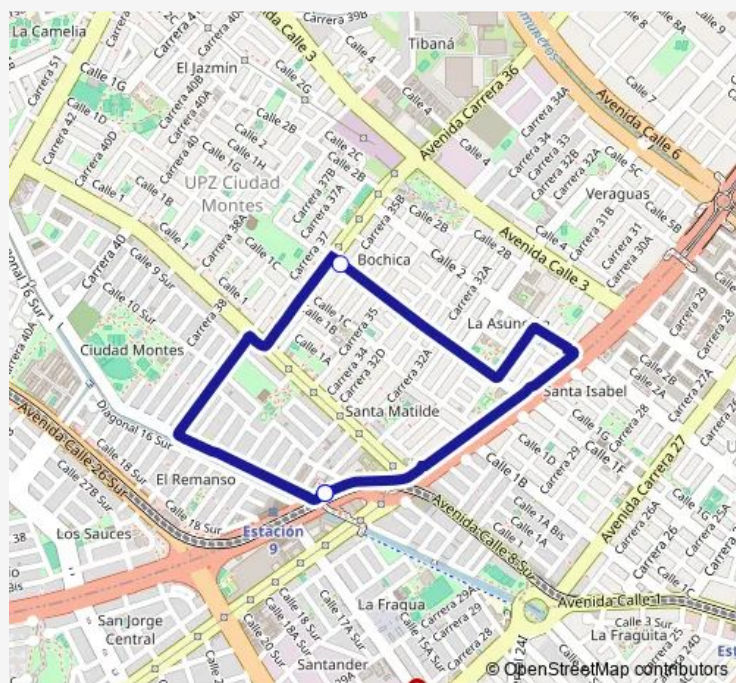

Bus G536 Est. Santa Isabel

[Go to website](#)

Direction

Auto Sur - CL 11 Sur — Auto Sur - CL 11 Sur

3 stops

[Open route schedule](#)

Auto Sur - CL 11 Sur

CL 1F - KR 35b

Auto Sur - CL 11 Sur

Route schedule

Auto Sur - CL 11 Sur — Auto Sur - CL 11 Sur

Monday 04:30-23:00

Tuesday 04:30-23:00

Wednesday 04:30-23:00

Thursday 04:30-23:00

Friday 04:30-23:00

Saturday 05:00-21:00

Sunday 06:00-20:00

Route info

Direction: Auto Sur - CL 11 Sur

Stops: 3

Trip Duration: 0 hour 16 min

G536 — Est. Santa Isabel

BusMaps