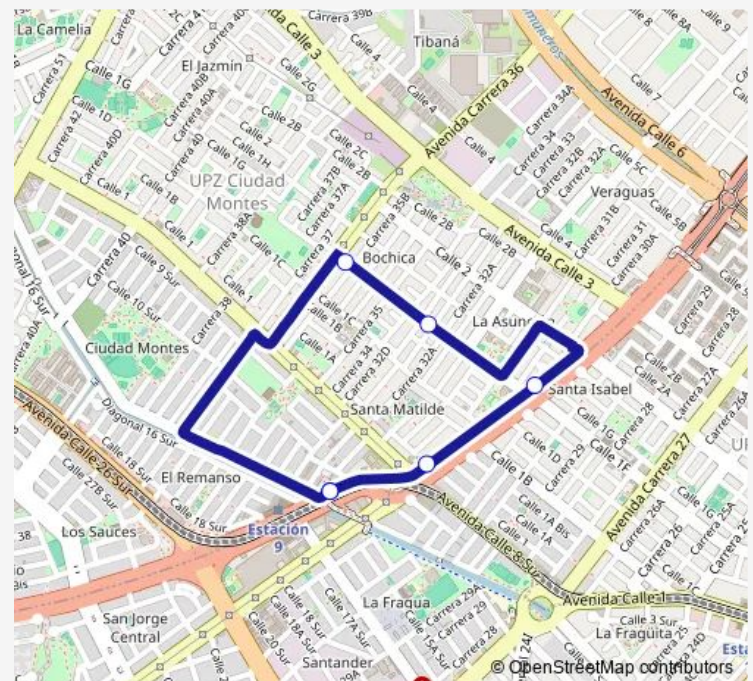

Direction

Auto Sur - CL 11 Sur — Auto Sur - CL 11 Sur

6 stops

[Open route schedule](#)

Auto Sur - CL 11 Sur

CL 1F - KR 35b

CL 1F - KR 32b

AV. NQS - CL 1f

AV. NQS - CL 1

Auto Sur - CL 11 Sur

Route schedule

Auto Sur - CL 11 Sur — Auto Sur - CL 11 Sur

Monday 04:30-23:00

Tuesday 04:30-23:00

Wednesday 04:30-23:00

Thursday 04:30-23:00

Friday 04:30-23:00

Saturday 05:00-21:00

Sunday 06:00-20:00

Route info

Direction: Auto Sur - CL 11 Sur

Stops: 6

Trip Duration: 0 hour 21 min

G536 Bus time schedules and route maps are available in an offline PDF at busmaps.com. Use the busmaps.com website to see live bus times, train schedule or subway schedule, and step-by-step directions for all public transit in Bogota