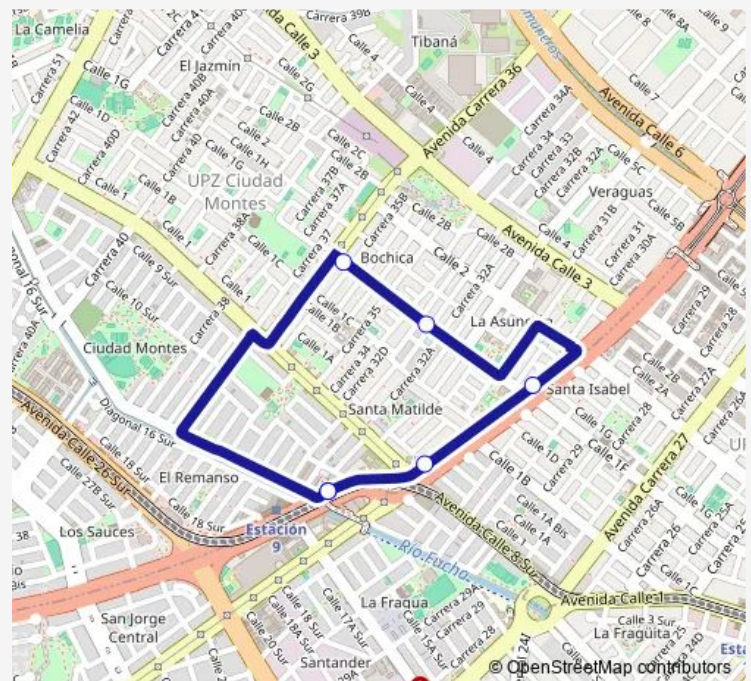

Direction

Auto Sur - CL 11 Sur — Auto Sur - CL 11 Sur

6 stops

[Open route schedule](#)

Auto Sur - CL 11 Sur

CL 1F - KR 35b

CL 1F - KR 32b

AV. NQS - CL 1f

AV. NQS - CL 1

Auto Sur - CL 11 Sur

Route schedule

Auto Sur - CL 11 Sur — Auto Sur - CL 11 Sur

Monday 04:30-23:00

Tuesday 04:30-23:00

Wednesday 04:30-23:00

Thursday 04:30-23:00

Friday 04:30-23:00

Saturday 05:00-21:00

Sunday 06:00-20:00

Route info

Direction: Auto Sur - CL 11 Sur

Stops: 6

Trip Duration: 0 hour 24 min

G536 Bus time schedules and route maps are available in an offline PDF at busmaps.com. Use the busmaps.com website to see live bus times, train schedule or subway schedule, and step-by-step directions for all public transit in Bogota