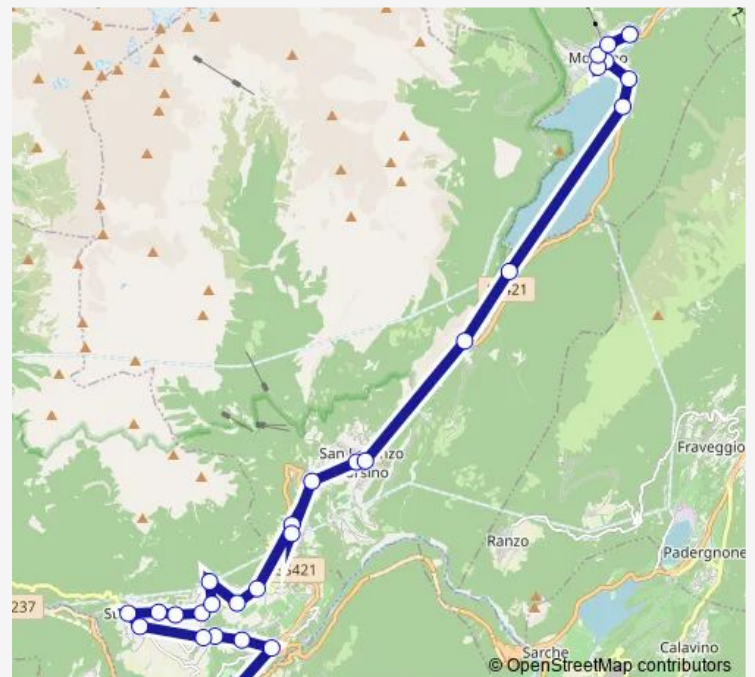

Thursday 06:55

Friday 06:55

Saturday 06:55

Sunday —

Route info

Direction: Andogno

Stops: 5

Trip Duration: 0 hour 10 min

■ B208 — Ponte Arche-S.Lorenzo in B.-Molveno

Direction

Molveno. Via Nazionale 73 — Ponte Arche Autostazione

19 stops

[Open route schedule](#)

Molveno. Via Nazionale 73

Molveno. Nord

Molveno. Htl Excelsior