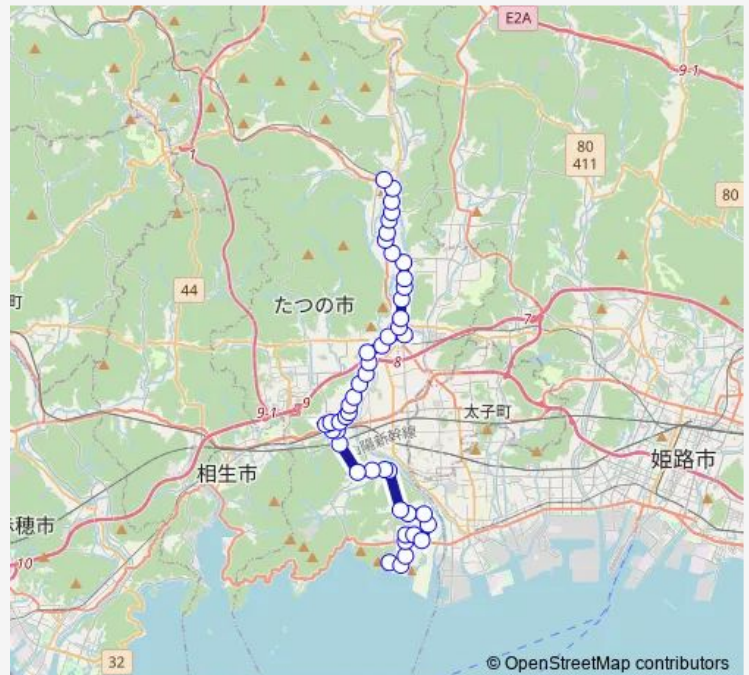

Direction

新舞子 — 播磨新宮駅

46 stops

[Open route schedule](#)

- 新舞子
- 新舞子口
- 黒崎
- 西釜屋
- 御津小学校
- 御津総合支所
- 新町
- 市民病院
- 中島郵便局
- 御津北こども園
- 栄町西
- 市場東
- 市場
- 袋尻
- 河内中央
- 山津屋南
- 山津屋北
- 竜野駅
- ひばりヶ丘
- 神戸北山
- 揖保川公民館北

Route schedule

新舞子 — 播磨新宮駅

Monday	17:30
Tuesday	17:30
Wednesday	17:30
Thursday	17:30
Friday	17:30
Saturday	17:30
Sunday	—

Route info

Direction: 新舞子

Stops: 46

Trip Duration: 1 hour 7 min

揖保川総合支所

アクアホール前

新在家南

新在家

野田橋

町屋

町屋北口

半田

市役所前

兵庫県龍野庁舎前