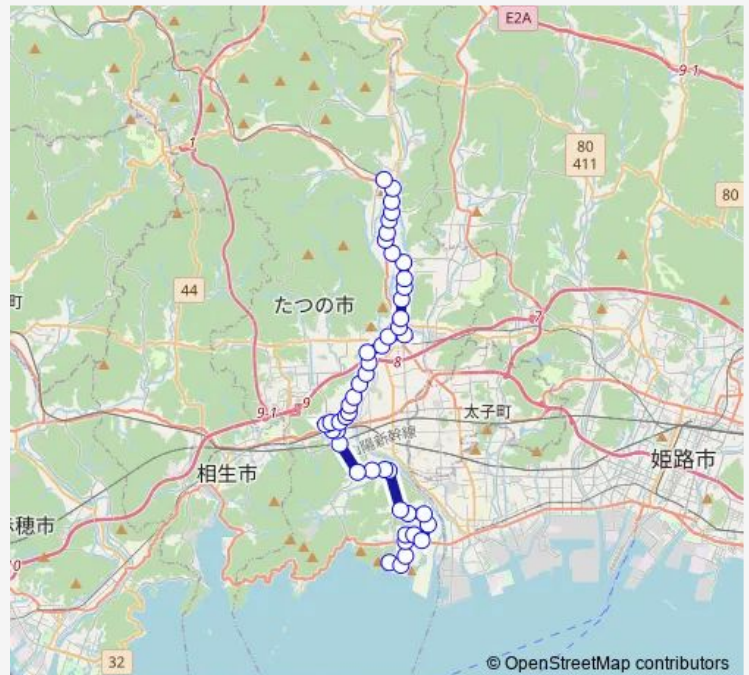

Direction

新舞子 — 播磨新宮駅

46 stops

[Open route schedule](#)

- 新舞子
- 新舞子口
- 黒崎
- 西釜屋
- 御津小学校
- 御津総合支所
- 新町
- 市民病院
- 中島郵便局
- 御津北こども園
- 栄町西
- 市場東
- 市場
- 袋尻
- 河内中央
- 山津屋南
- 山津屋北
- 竜野駅
- ひばりヶ丘
- 神戸北山
- 揖保川公民館北

Route schedule

新舞子 — 播磨新宮駅

Monday	17:30
Tuesday	17:30
Wednesday	17:30
Thursday	17:30
Friday	17:30
Saturday	17:30
Sunday	—

Route info

Direction: 新舞子

Stops: 46

Trip Duration: 1 hour 7 min

揖保川総合支所

アクアホール前

新在家南

新在家

野田橋

町屋

町屋北口

半田

市役所前

兵庫県龍野庁舎前

Wednesday 07:31

Thursday 07:31

Friday 07:31

Saturday 07:31

Sunday —

Route info

Direction: しんぐう総合センター

Stops: 47