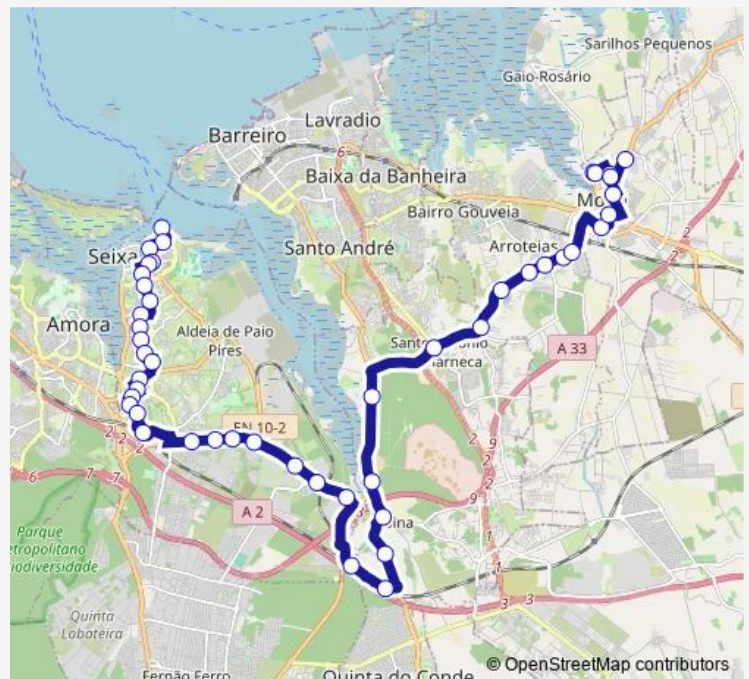

Palhais - Seca DO Bacalhau

Fuzileiros

R DOM Manuel Primeiro 250

Coina - Centro

Coina -Estrada Nacional 10

Coina (Comp Comercial)

Route schedule

Rua da Juventude (Cemitério) — Seixal (Terminal Fluvial)
P2

Monday 06:25-21:30

Tuesday 06:25-21:30

Wednesday 06:25-21:30

Thursday 06:25-21:30

Friday 06:25-21:30

Saturday 08:00-20:30

Sunday 08:00-20:00

Route info

Direction: Rua da Juventude (Cemitério)

Stops: 49

Trip Duration: 0 hour 55 min

4621 — Moita (Esc. Secundária) - Seixal (Terminal Fluvial)

Estação de Coina P3

EN 10 (Placa Localidade)

EN 10 (Parque Industrial Seixal)

Wednesday 07:30-22:25

Thursday 07:30-22:25

Friday 07:30-22:25

Saturday 09:00-22:25

Sunday 09:00-21:55

Route info

Direction: Seixal (Terminal Fluvial) P3

Stops: 48