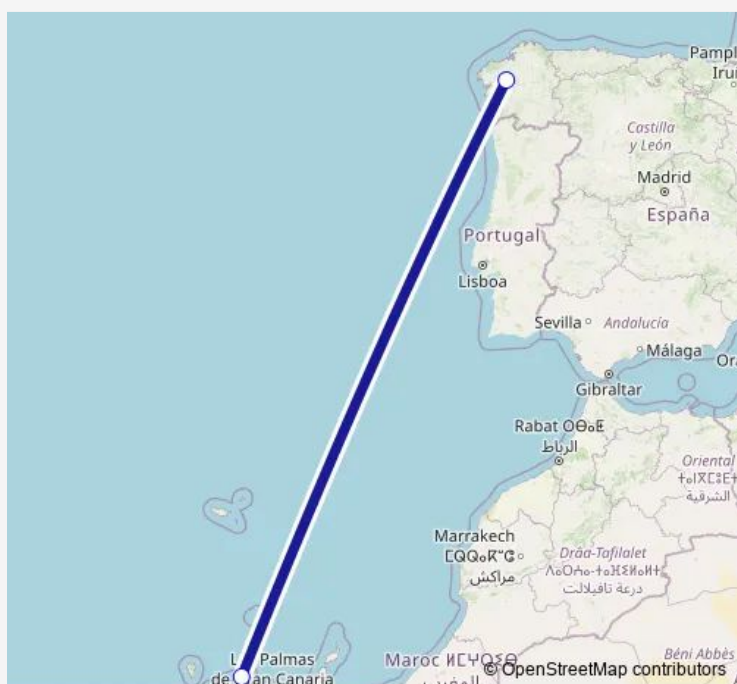

Air Service SCQ-TFN (YW) Santiago-Rosalía de Castro a Tenerife Norte-Ciudad de La Laguna

[Go to website](#)

Direction

Aeropuerto Santiago-Rosalía de Castro — Aeropuerto Tenerife Norte-Ciudad de La Laguna

2 stops

[Open route schedule](#)

Aeropuerto Santiago-Rosalía de Castro

Aeropuerto Tenerife Norte-Ciudad de La Laguna

Route schedule

Aeropuerto Santiago-Rosalía de Castro — Aeropuerto Tenerife Norte-Ciudad de La Laguna

Monday	12:00
Tuesday	—
Wednesday	—
Thursday	12:00
Friday	—
Saturday	12:00
Sunday	—

Route info

Direction: Aeropuerto Santiago-Rosalía de Castro

Stops: 2

Trip Duration: 2 hour 50 min

■ SCQ-TFN (YW) — Santiago-Rosalía de Castro a Tenerife Norte-Ciudad de La Laguna