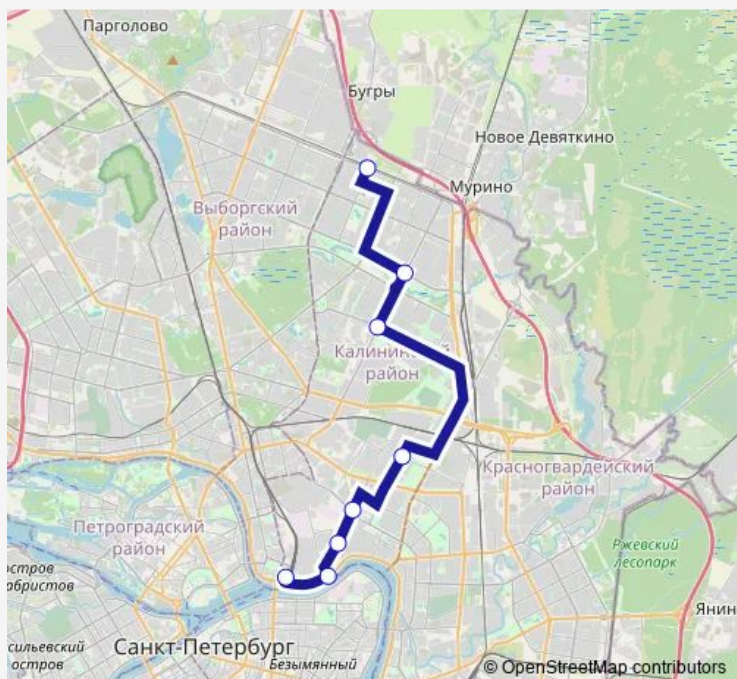

**Direction**

УЛ. Демьяна Бедного — Финляндский Вокзал

8 stops

[Open route schedule](#)

УЛ. Демьяна Бедного

Кт

Кт

Кт

## Route schedule

УЛ. Демьяна Бедного — Финляндский Вокзал

Monday 06:58-22:28

Tuesday 06:58-22:28

Wednesday 06:58-22:28

Thursday 06:58-22:28

Friday 06:58-22:28

Saturday 06:58-22:28

Sunday 06:58-22:28

## Route info

Direction: УЛ. Демьяна Бедного

Stops: 8

Trip Duration: 0 hour 45 min

**Direction**

Финляндский Вокзал — УЛ. Демьяна Бедного

8 stops

[Open route schedule](#)