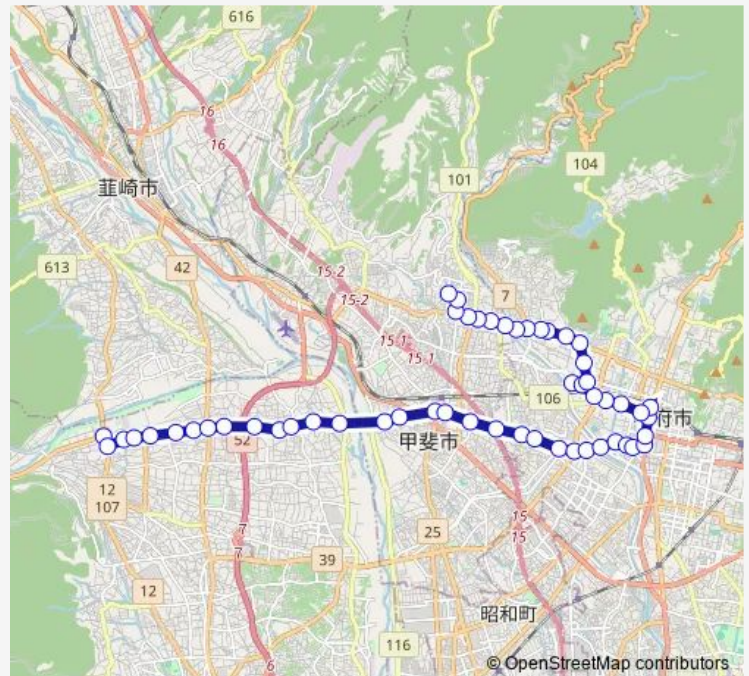

### Route schedule

御勅使 — 敷島営業所

Monday	07:40-16:20
Tuesday	07:40-16:20
Wednesday	07:40-16:20
Thursday	07:40-16:20
Friday	07:40-16:20
Saturday	07:40-16:20
Sunday	07:40-16:20

### Route info

Direction: 御勅使

Stops: 55

Trip Duration: 1 hour 3 min

貢川団地入口

山梨県立美術館

貢川一丁目

貢川