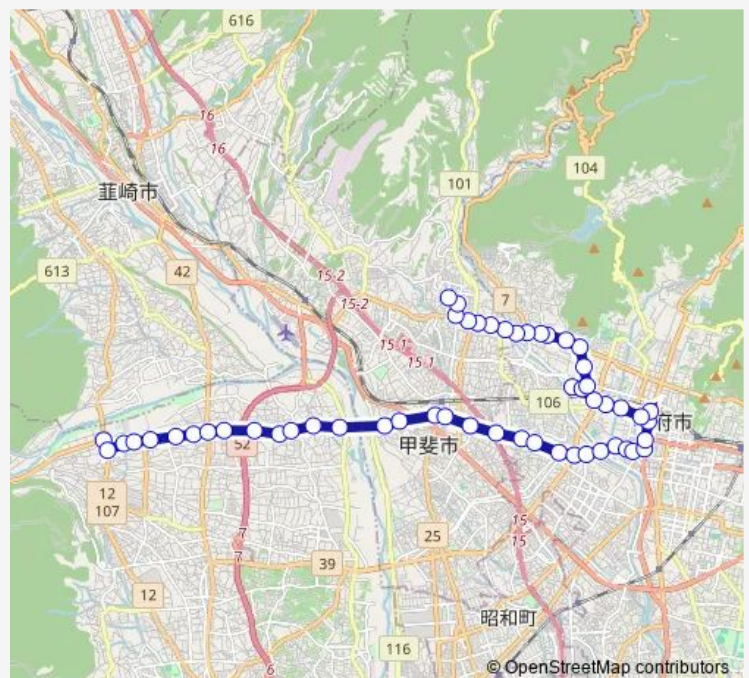

Route schedule

御勅使 — 敷島営業所

Monday	07:40-16:20
Tuesday	07:40-16:20
Wednesday	07:40-16:20
Thursday	07:40-16:20
Friday	07:40-16:20
Saturday	07:40-16:20
Sunday	07:40-16:20

Route info

Direction: 御勅使

Stops: 55

Trip Duration: 1 hour 3 min

飯田三丁目

国際交流センター

並木通り商店街

県立中央病院

並木通り商店街

県立中央病院入口

千塚団地

饅頭森入口