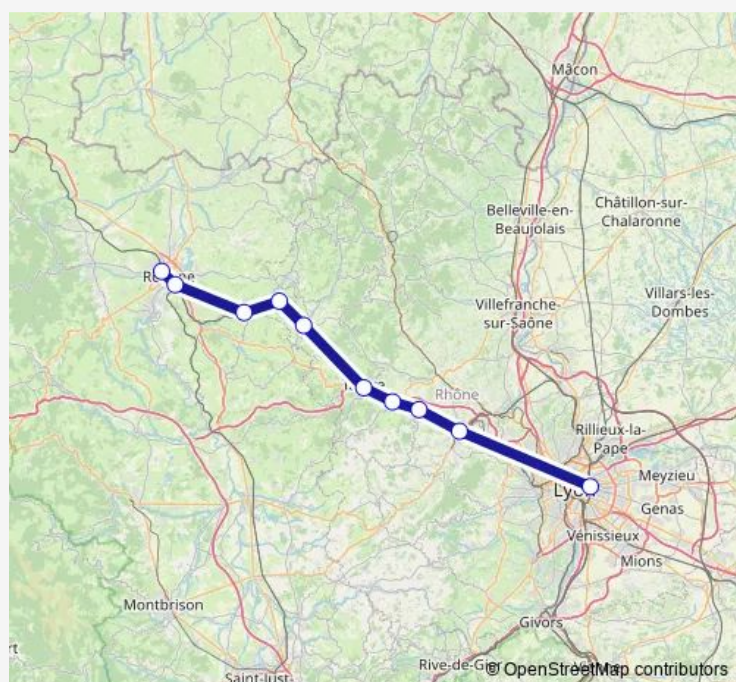

### Direction

Gare de Roanne-Gare-Routière — Gare de Lyon-Part-Dieu Gare Routière

10 stops

[Open route schedule](#)

Gare de Roanne-Gare-Routière

Gare de Le Coteau

Gare de Régnv

Gare de Saint-Victor - Thizy

### Route schedule

Gare de Roanne-Gare-Routière — Gare de Lyon-Part-Dieu Gare Routière

Monday	19:45
Tuesday	19:45
Wednesday	19:45
Thursday	19:45
Friday	19:45
Saturday	19:45
Sunday	19:45

### Route info

Direction: Gare de Roanne-Gare-Routière

Stops: 10

Trip Duration: 2 hour 15 min

■ Cars Roanne - Lyon (cars)

### Direction

Gare de Lyon-Part-Dieu Gare Routière — Gare de Roanne-Gare-Routière

5 stops

[Open route schedule](#)

Gare de Lyon-Part-Dieu Gare Routière

Gare de L'Arbresle

Gare de Tarare

Gare de Amplepuis