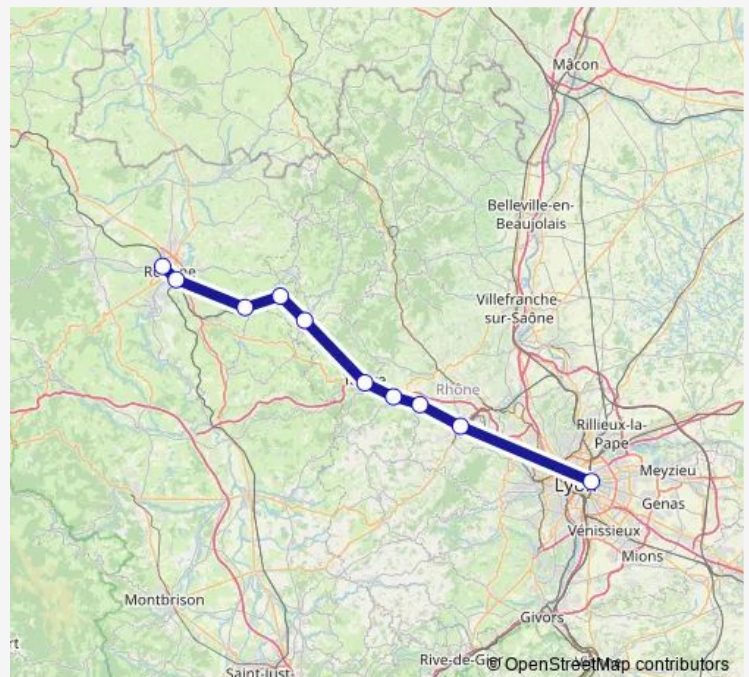

### Direction

Gare de Roanne-Gare-Routière — Gare de Lyon-Part-Dieu Gare Routière

10 stops

[Open route schedule](#)

Gare de Roanne-Gare-Routière

Gare de Le Coteau

Gare de Régnv

Gare de Saint-Victor - Thizy

### Route schedule

Gare de Roanne-Gare-Routière — Gare de Lyon-Part-Dieu Gare Routière

Monday 19:45

Tuesday 19:45

Wednesday 19:45

Thursday 19:45

Friday 19:45

Saturday 19:45

### Route info

Direction: Gare de Roanne-Gare-Routière

Stops: 10

Trip Duration: 2 hour 15 min

■ Cars Roanne - Lyon (cars)