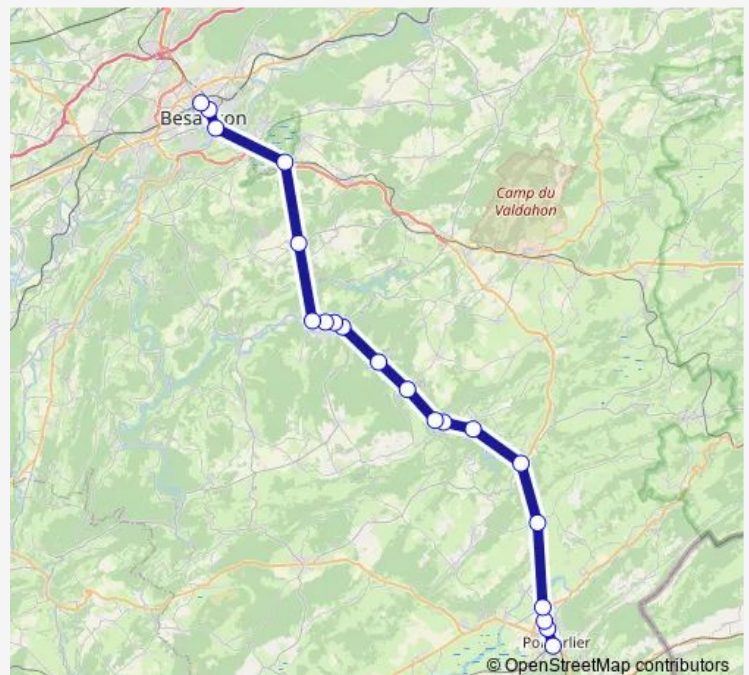

Ginkocasino

PEM Viotte

Route schedule

PEM Gare — PEM Viotte

Monday 05:35-18:50

Tuesday 05:35-18:50

Wednesday 05:35-18:50

Thursday 05:35-18:50

Friday 05:35-18:50

Saturday 05:35-18:50

Sunday 05:35-18:50

Route info

Direction: PEM Gare

Stops: 20

Trip Duration: 1 hour 33 min

■ LR204 — Besancon Pontarlier

BusMaps

Direction

PEM Viotte — PEM Gare

20 stops

[Open route schedule](#)

PEM Viotte

St Pierre

Rivotte

20 stops

[Open route schedule](#)

PEM Viotte

St Pierre

Rivotte

PEM Gare

Tarcenay Abribus

Rd Pt Truite