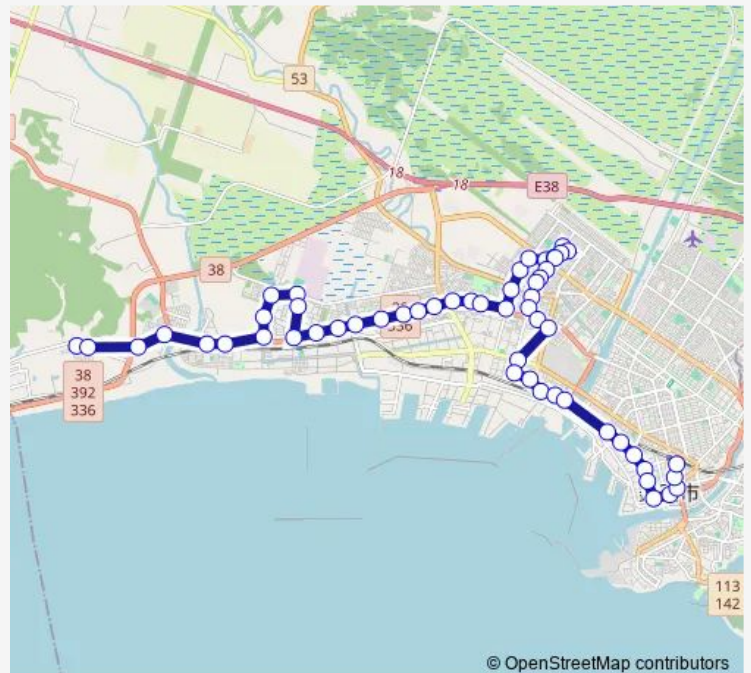

鳥取分岐

### Route schedule

新野団地 — 釧路駅前

Monday 17:15

Tuesday 17:15

Wednesday 17:15

Thursday 17:15

Friday 17:15

Saturday —

### Route info

Direction: 新野団地

Stops: 55

Trip Duration: 1 hour 5 min

■ 新富士新野線

BusMaps

西郵便局

運輸支局