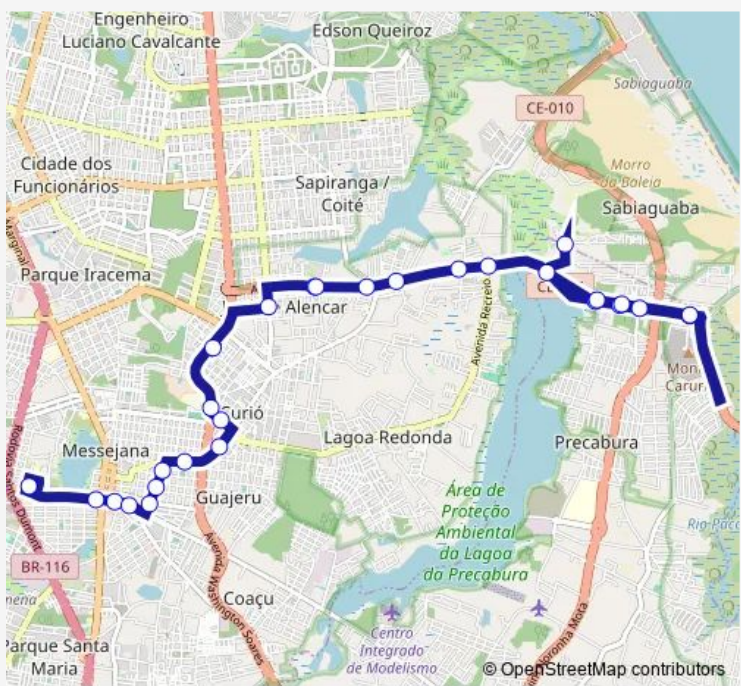

**Bus 663-Gereberaba/Messejana Gereberaba/Messejana**

[Go to website](#)

**Direction**  
 RUA Tres Marias, 420 — Praça Terminal Messejana, Sn  
 20 stops  
[Open route schedule](#)

- RUA Tres Marias, 420
- Avenida Maestro Lisboa, S/N
- Avenida Maestro Lisboa, S/N
- Avenida , 1931
- Avenida MAE Lisboa, 1011
- Avenida Maestro Lisboa, S/N
- Avenida Washington Soares, 6000
- Avenida Washington Soares, 6322
- Terminal Washington Soares,
- Avenida Washington Soares, 6984
- Avenida Washington Soares, Sn
- RUA Guilherme Pessoa, 1361
- RUA Guilherme Pessoa, 963
- RUA MEM DE SA, 675
- RUA Antonio DE Barros, 142
- RUA Manuel C Branco, S/N
- RUA Manuel C Branco, 316
- RUA Manuel C Branco, 54
- Avenida TEN Jurandir DE Alencar, Sn
- Praça Terminal Messejana, Sn

Route schedule  
 RUA Tres Marias, 420 — Praça Terminal Messejana, Sn

Monday	05:50-20:00
Tuesday	05:50-20:00
Wednesday	05:50-20:00
Thursday	05:50-20:00
Friday	05:50-20:00
Saturday	—
Sunday	—

**Route info**  
 Direction: RUA Tres Marias, 420  
 Stops: 20  
 Trip Duration: 0 hour 30 min

663-Gereberaba/Messejana — Gereberaba/Messejana **BusMaps**

## Direction

Praça Terminal Messejana, Sn — RUA Tres Marias, 420

27 stops

[Open route schedule](#)

Praça Terminal Messejana, Sn

RUA Eduardo Porto, 57

Avenida TEN Gurgel DO Amaral, 270

Avenida Gurgel DO Amaral, 549