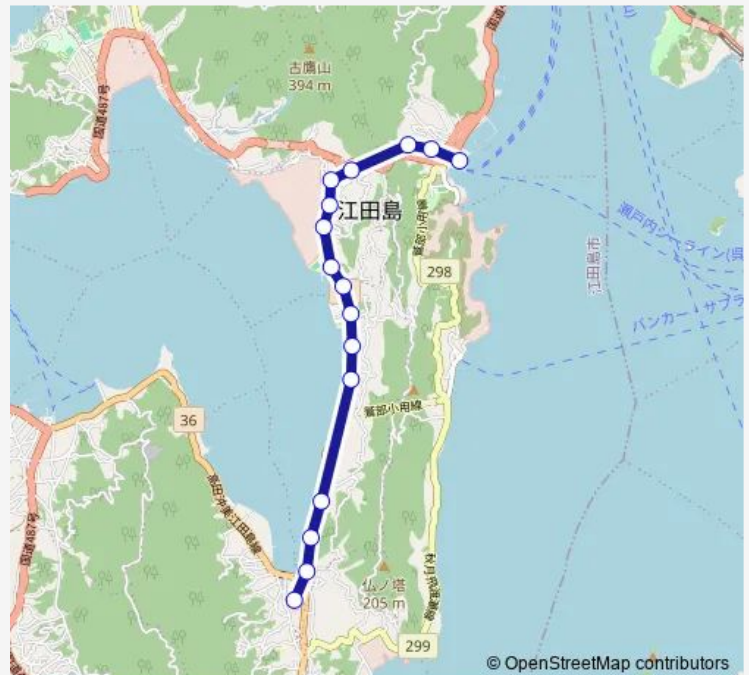

Direction

小用 — 中継ターミナルゆめタウン前

16 stops

[Open route schedule](#)

- 小用
- 西の谷
- 柿の木田
- 世上口
- 第一術科学学校前
- 向側
- 八幡神社前
- 江田島小学校前
- 山田
- 江田島図書館前
- 鷺部中郷
- 鷺部
- 江田島南部墓苑
- 沖平
- 江南橋
- 中継ターミナルゆめタウン前

Route schedule

小用 — 中継ターミナルゆめタウン前

Monday	06:18-21:52
Tuesday	06:18-21:52
Wednesday	06:18-21:52
Thursday	06:18-21:52
Friday	06:18-21:52
Saturday	06:18-21:52
Sunday	06:18-21:52

Route info

Direction: 小用

Stops: 16

Trip Duration: 0 hour 19 min