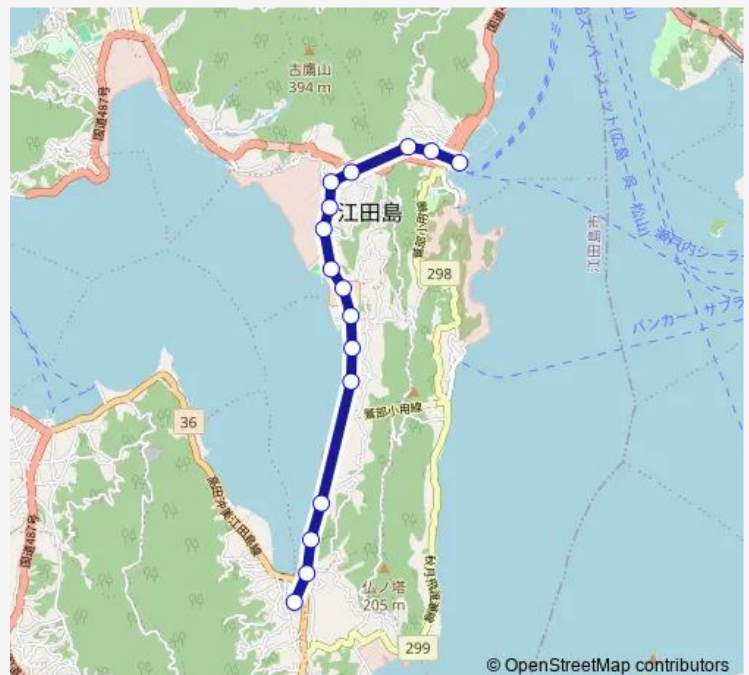

### Direction

小用 — 中継ターミナルゆめタウン前

16 stops

[Open route schedule](#)

- 小用
- 西の谷
- 柿の木田
- 世上口
- 第一術科学学校前
- 向側
- 八幡神社前
- 江田島小学校前
- 山田
- 江田島図書館前
- 鷺部中郷
- 鷺部
- 江田島南部墓苑
- 沖平
- 江南橋
- 中継ターミナルゆめタウン前

### Route schedule

小用 — 中継ターミナルゆめタウン前

Monday	06:18-21:52
Tuesday	06:18-21:52
Wednesday	06:18-21:52
Thursday	06:18-21:52
Friday	06:18-21:52
Saturday	06:18-21:52
Sunday	06:18-21:52

### Route info

Direction: 小用

Stops: 16

Trip Duration: 0 hour 19 min

© OpenStreetMap contributors

小用・山田・ゆめタウン Bus time schedules and route maps are available in an offline PDF at busmaps.com. Use the busmaps.com website to see live bus times, train schedule or subway schedule, and step-by-step directions for all public transit in Etajima