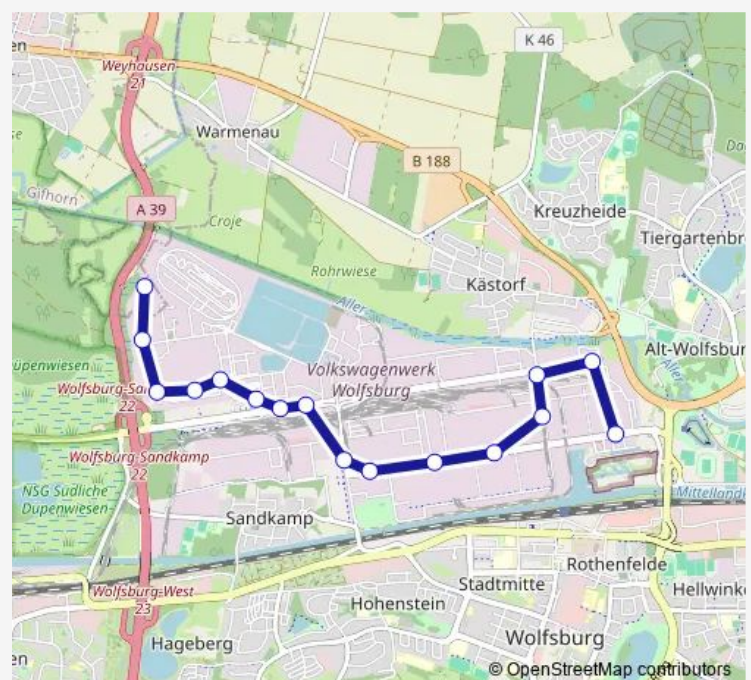

Wolfsburg, VW Eingang 104

Wolfsburg, VW Eingang 97

Wolfsburg, VW FE/Tor Nordwest

Wolfsburg VW Parkplatz NW-Nord

Route schedule

Wolfsburg, VW Ausbildungszentrum — Wolfsburg VW Parkplatz NW-Nord

Monday 06:41-17:47

Tuesday 06:41-17:47

Wednesday 06:41-17:47

Thursday 06:41-17:47

Friday 06:41-17:47

Saturday —

Sunday —

Route info

Direction: Wolfsburg, VW Ausbildungszentrum

Stops: 16

Trip Duration: 0 hour 21 min

Direction

Wolfsburg VW Parkplatz NW-Nord — Wolfsburg, VW Ausbildungszentrum

16 stops

[Open route schedule](#)

Wolfsburg VW Parkplatz NW-Nord

Wolfsburg, VW FE/Tor Nordwest

Monday 05:56-17:46

Tuesday 05:56-17:46

Wednesday 05:56-17:46

Thursday 05:56-17:46

Friday 05:56-17:46

Saturday —

Sunday —

Route info