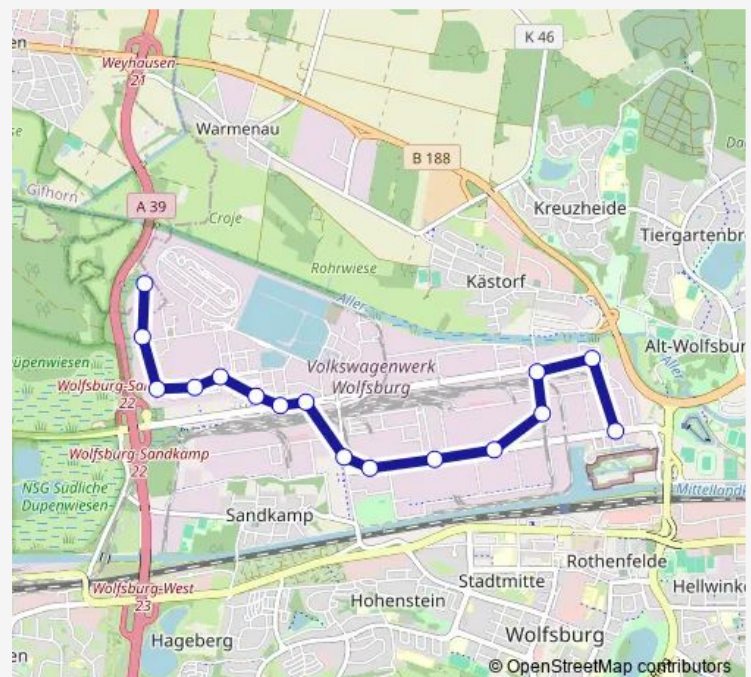

Wolfsburg, VW Eingang 111 / Tor Südost

Wolfsburg, VW Design

Wolfsburg, VW Eingang 104

Wolfsburg, VW Eingang 97

Wolfsburg, VW FE/Tor Nordwest

Wolfsburg VW Parkplatz NW-Nord

Route schedule

Wolfsburg, VW Ausbildungszentrum — Wolfsburg VW Parkplatz NW-Nord

Monday	06:41-17:47
Tuesday	06:41-17:47
Wednesday	06:41-17:47
Thursday	06:41-17:47
Friday	06:41-17:47
Saturday	—
Sunday	—

Route info

Direction: Wolfsburg, VW Ausbildungszentrum

Stops: 16

Trip Duration: 0 hour 21 min

■ ID-3

Direction

Wolfsburg VW Parkplatz NW-Nord — Wolfsburg, VW Ausbildungszentrum

16 stops

[Open route schedule](#)

Wolfsburg VW Parkplatz NW-Nord

Wolfsburg, VW FE/Tor Nordwest

Wolfsburg, VW Eingang 97

Monday 05:56-17:46

Tuesday 05:56-17:46

Wednesday 05:56-17:46

Thursday 05:56-17:46

Friday 05:56-17:46

Saturday —

Sunday —

Route info