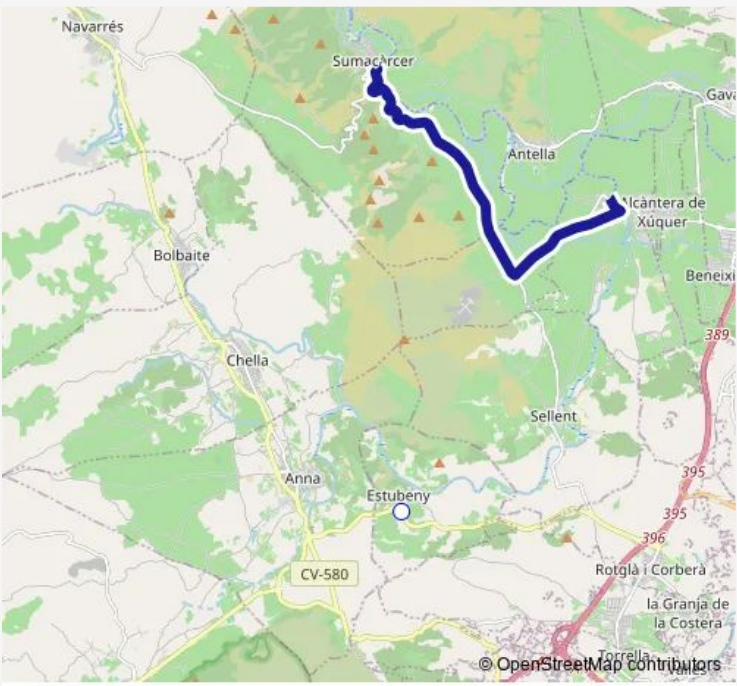

Bus L2b Cotes – Sumacàrcer (a demanda)

[Go to website](#)

Direction
 Av. Constitución, Entre Los N°. 6 Y 8, Esquina Con La C/ Pepe Ciges [Enguera] — Carril Bus En La Cv-590, Km 55,8 (Sentido Valencia/Xàtiva) [Estubeny]

2 stops

[Open route schedule](#)

Av. Constitución, Entre Los N°. 6 Y 8, Esquina Con La C/ Pepe Ciges [Enguera]

Carril Bus En La Cv-590, Km 55,8 (Sentido Valencia/Xàtiva) [Estubeny]

Route schedule

Av. Constitución, Entre Los N°. 6 Y 8, Esquina Con La C/ Pepe Ciges [Enguera] — Carril Bus En La Cv-590, Km 55,8 (Sentido Valencia/Xàtiva) [Estubeny]

Monday	07:40-13:11
Tuesday	07:40-13:11
Wednesday	07:40-13:11
Thursday	07:40-13:11
Friday	07:40-13:11
Saturday	—
Sunday	—

Route info

Direction: Av. Constitución, Entre Los N°. 6 Y 8, Esquina Con La C/ Pepe Ciges [Enguera]

Stops: 2

Trip Duration: 0 hour 12 min

Direction

undefined — undefined

0 stops

[Open route schedule](#)**Route schedule**

undefined — undefined

Monday	09:24-14:51
Tuesday	09:24-14:51
Wednesday	09:24-14:51
Thursday	09:24-14:51
Friday	09:24-14:51
Saturday	—
Sunday	—