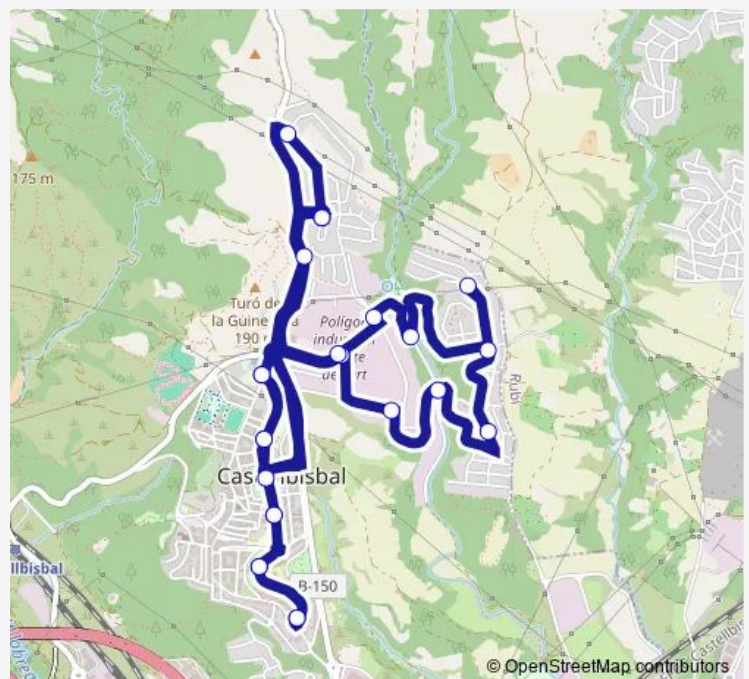

Sunday —

Route info

Direction: Castellbisbal. Ca n'Amat

Stops: 23

Trip Duration: 0 hour 43 min

L2b — Castellbisbal - Bus urbà (Compte de Sert - Can Costa)

Castellbisbal. Av. de Pau Casals

Castellbisbal. Ajuntament