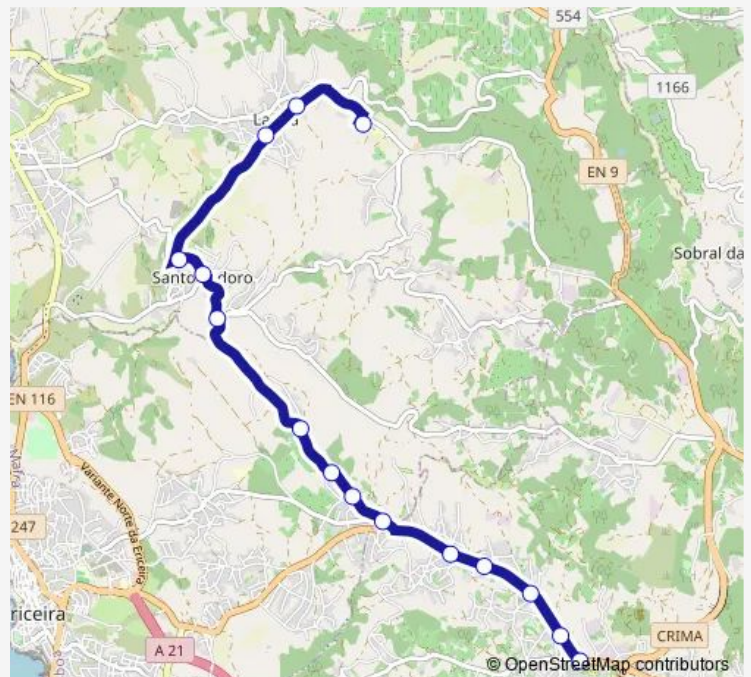

Estr Sto Isidoro (X) Estr F Boa Nabos

En 116 (X) Prct Batalha

En 116 (X) R da Capeça

En 116 (X) R das Formigas

En 116 (X) Tv S Sebastião

En 116 (Parque Campismo)

Route schedule

Estr Casal da Cruz 38 (Colégio Miramar) — En 116 (Parque Campismo)

Monday	18:05
Tuesday	18:05
Wednesday	13:35
Thursday	18:05
Friday	13:35
Saturday	—
Sunday	—

Route info

Direction: Estr Casal da Cruz 38 (Colégio Miramar)

Stops: 15

Trip Duration: 0 hour 25 min

2140 — Lagoa (Colégio Miramar) - Sobreiro

Direction

En 116 (X) R das Formigas — Estr Casal da Cruz 38
(Colégio Miramar)

13 stops

[Open route schedule](#)

En 116 (X) R das Formigas

En 116 (X) R da Capeça

En 116 (X) Estr Velha

Estr Sto Isidoro (X) Estr F Boa Nabos

Estr Sto Isidoro (X) R da Carrasqueira

Estr Sto Isidoro 4

Em 616 (X) Bairro Alto

R do Bacureinha 12 (X) Sto Isidoro

Av das Laranjeiras 3

Av das Laranjeiras (X) Lagoa

Em 554 35 (Lagoa)

Em 554 (X) Tv Romã