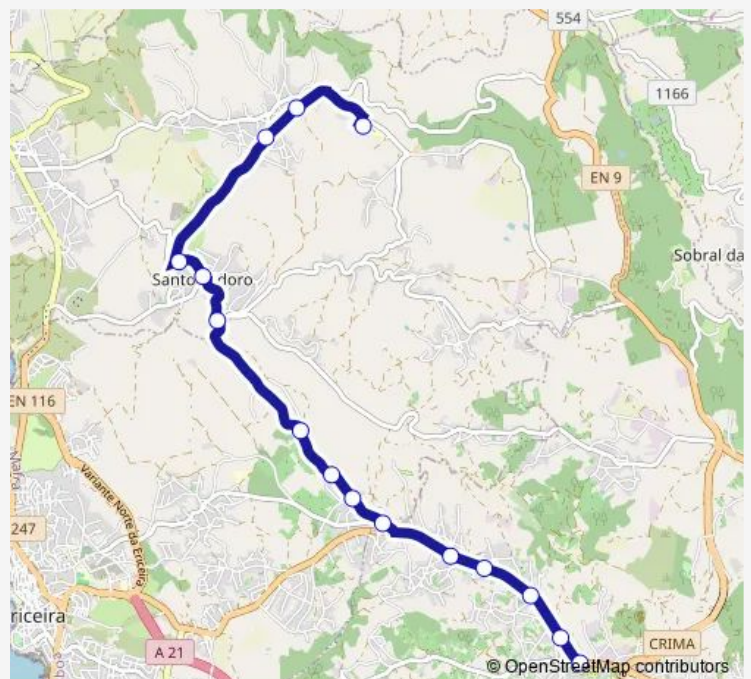

En 116 (X) Estr Velha

Estr Sto Isidoro (X) Estr F Boa Nabos

Estr Sto Isidoro (X) R da Carrasqueira

Estr Sto Isidoro 4

Em 616 (X) Bairro Alto

Estr da Ponte (X) Pucariça

Av das Laranjeiras 3

Av das Laranjeiras (X) Lagoa

Em 554 35 (Lagoa)

Em 554 (X) Tv Romã

Estr Casal da Cruz 38 (Colégio Miramar)

**Route schedule**

En 116 (X) R das Formigas — Estr Casal da Cruz 38 (Colégio Miramar)

Monday	08:30
Tuesday	08:30
Wednesday	08:30
Thursday	08:30
Friday	08:30
Saturday	—
Sunday	—

**Route info**

Direction: En 116 (X) R das Formigas

Stops: 13

Trip Duration: 0 hour 25 min

2140 — Lagoa (Colégio Miramar) - Sobreiro

## Direction

Estr Casal da Cruz 38 (Colégio Miramar) — En 116 (Parque Campismo)

15 stops

[Open route schedule](#)

Estr Casal da Cruz 38 (Colégio Miramar)

Em 554 (X) Tv Romã

Em 554 38 (Lagoa)

Av das Laranjeiras (X) Lagoa