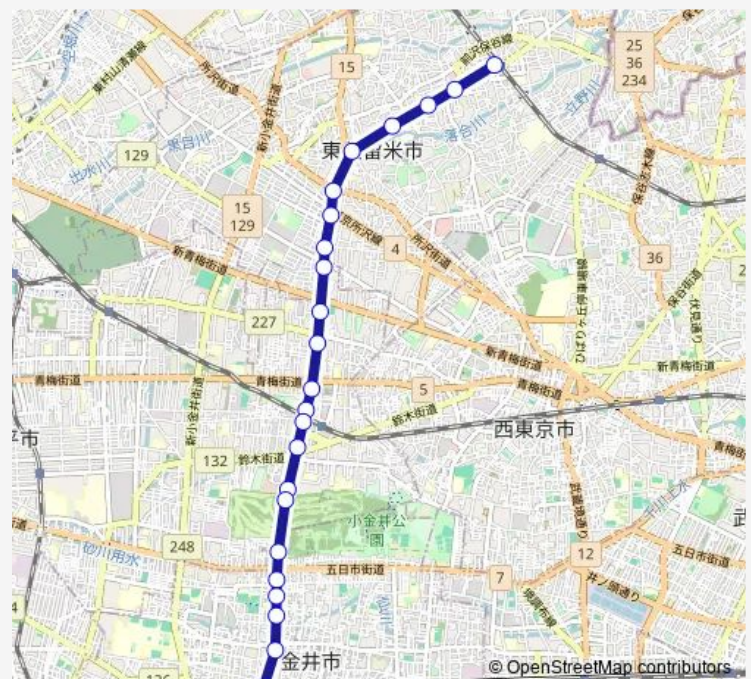

花小金井駅入口

南花小金井

嘉悦大学入口

小金井公園北

日生住宅

小金井公園西口

小金井橋

桜町病院

### Route schedule

東久留米駅西口 — 武蔵小金井駅

Monday 06:05-21:45

Tuesday 06:05-21:45

Wednesday 06:05-21:45

Thursday 06:05-21:45

Friday 06:05-21:45

Saturday 06:20-21:22

### Route info

Direction: 東久留米駅西口

Stops: 23

Trip Duration: 0 hour 38 min

本町二丁目 ( 小金井市 )

武蔵小金井駅