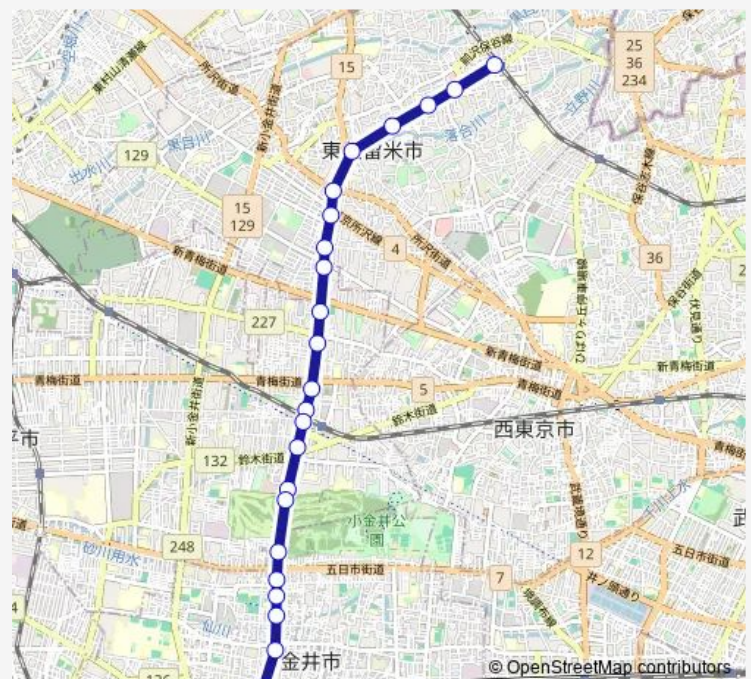

花小金井駅入口

南花小金井

嘉悦大学入口

小金井公園北

日生住宅

小金井公園西口

小金井橋

桜町病院

### Route schedule

東久留米駅西口 — 武蔵小金井駅

Monday 06:05-21:45

Tuesday 06:05-21:45

Wednesday 06:05-21:45

Thursday 06:05-21:45

Friday 06:05-21:45

Saturday 06:20-21:22

### Route info

Direction: 東久留米駅西口

Stops: 23

Trip Duration: 0 hour 36 min

本町二丁目 ( 小金井市 )

武蔵小金井駅