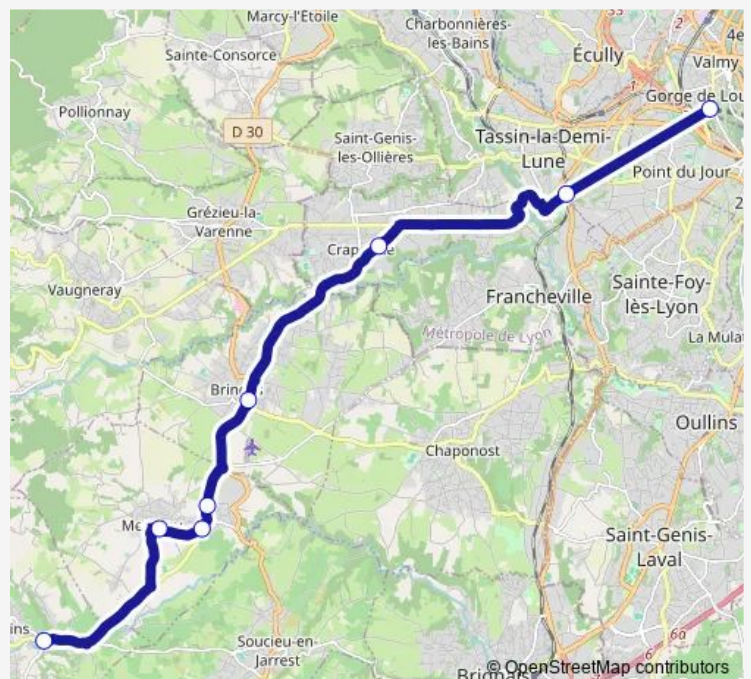

Monday 06:00-20:30

Tuesday 06:00-20:30

Wednesday 06:00-20:30

Thursday 06:00-20:30

Friday 06:00-20:30

Saturday 06:30-20:30

Sunday 10:30-20:30

Route info

Direction: Gorge de Loup

Stops: 8

Trip Duration: 0 hour 37 min

2ex — Gorge de Loup -> Le Pont

Direction

Le Pont — Gorge de Loup

8 stops

[Open route schedule](#)

Le Pont

Messimy Mairie

Malataverne

Parc activités des Lats

Ancienne Gare

Terres Plates

Aquavert

Gorge de Loup

Route schedule

Le Pont — Gorge de Loup

Monday	06:03-20:33
Tuesday	06:03-20:33
Wednesday	06:03-20:33
Thursday	06:03-20:33
Friday	06:03-20:33
Saturday	06:34-20:34
Sunday	09:34-20:34

Route info

Direction: Le Pont