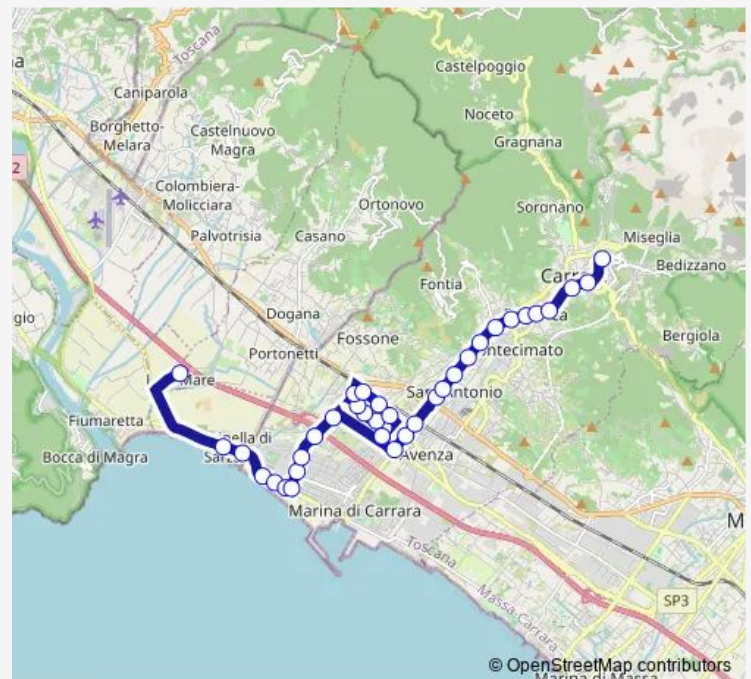

Marinella Ponte Dir.Est

Fossa Maestra Beach

Fossa Maestra Imm Dir.Est

Paradiso

Galilei/Genova Dir.Monti

Viale Galilei Nautico Dir.Monti

Galilei/Bassagrande Dir.Monti

Galilei/Battilana Dir.Monti

Thursday 07:15-13:44

Friday 07:15-13:44

Saturday 07:15-13:44

Sunday —

Route info

Direction: Lunimare

Stops: 37

Trip Duration: 0 hour 45 min

L54 — Carrara-Marina Di Carrara-Lunimare

Avenza Angolo Covetta Dir.Monti

Avenza Centrale Dir.Monti

Xx Settembre/Petacchi Dir.Monti

Turigliano Dir.Monti

Xx Settembre/Molina Dir.Monti

S.Antonio Dir.Monti

Gildona Dir.Monti

Direction: Carrara Ospedale

Stops: 31

Trip Duration: 0 hour 32 min

Colombo/Parma Dir.Ovest

Paradiso

Fossa Maestra Imm Dir.Ovest

Marinella Ponte Dir.Ovest

Marinella V.Le Kennedy