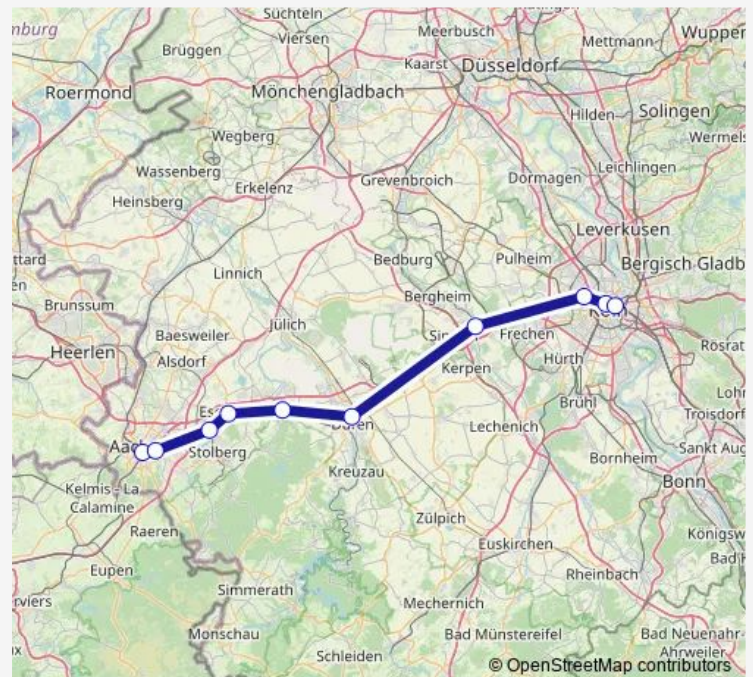

Gelsenkirchen Hbf

Herne Bf

Dortmund Hbf

Route schedule

Düsseldorf Hbf — Dortmund Hbf

Monday —

Tuesday —

Wednesday 02:22

Thursday —

Friday —

Saturday —

Sunday —

Route info

Direction: Düsseldorf Hbf

Stops: 5

Trip Duration: 1 hour 2 min

RE1 (Rrx)

Direction

Düsseldorf Hbf — Dortmund Hbf

8 stops

[Open route schedule](#)

Düsseldorf Hbf

D-Flughafen Bf

Duisburg Hbf

Oberhausen Hbf

E-Altenessen

Gelsenkirchen Hbf

Herne Bf

Dortmund Hbf

Route schedule

Düsseldorf Hbf — Dortmund Hbf

Monday 02:22