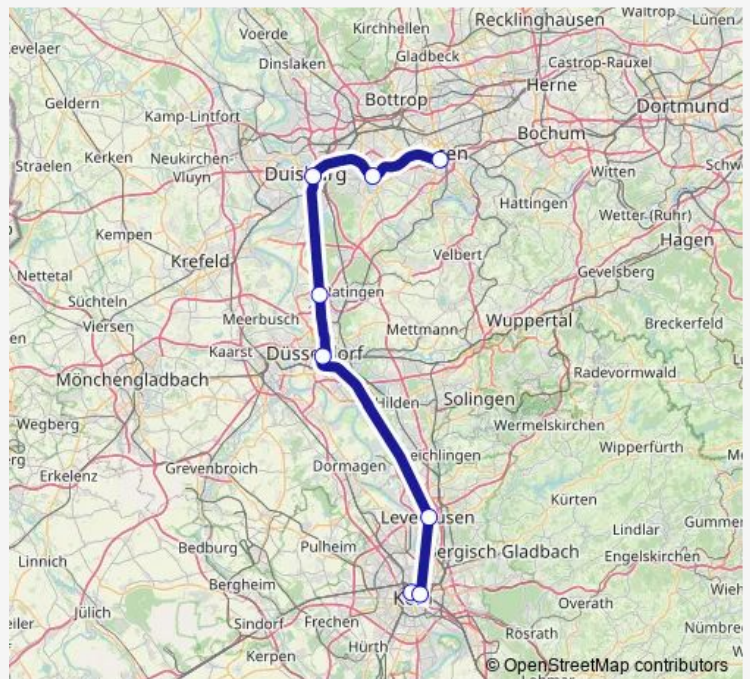

Direction
 Dortmund Hbf — Köln Hbf
 13 stops
[Open route schedule](#)

- Dortmund Hbf
- Dortmund Mengede Bf
- Castrop-Rauxel Hbf
- Herne Bf
- Herne Wanne-Eickel Hbf
- Gelsenkirchen Hbf
- Essen Hbf
- Mülheim an der Ruhr Mülheim (Ruhr) Hbf
- Duisburg Hbf
- Düsseldorf Hbf
- Leverkusen Mitte Bf
- Köln Messe/Deutz Bf
- Köln Hbf

Route schedule
 Dortmund Hbf — Köln Hbf

Monday	07:25-20:12
Tuesday	—
Wednesday	07:41-17:11
Thursday	07:41-17:11
Friday	07:41-16:11
Saturday	07:41-17:11
Sunday	07:41-17:11

Route info
 Direction: Dortmund Hbf
 Stops: 13
 Trip Duration: 2 hour 4 min

Route info

Direction: Köln Hbf

Stops: 8

Trip Duration: 1 hour 25 min

Direction

Dortmund Hbf — Köln Hbf

12 stops

[Open route schedule](#)

Dortmund Hbf

Bochum Hbf

Bochum Wattenscheid Bf

Essen Hbf

Mülheim an der Ruhr Mülheim (Ruhr) Hbf

Duisburg Hbf

Düsseldorf Hbf

Düsseldorf Benrath Bf (S)