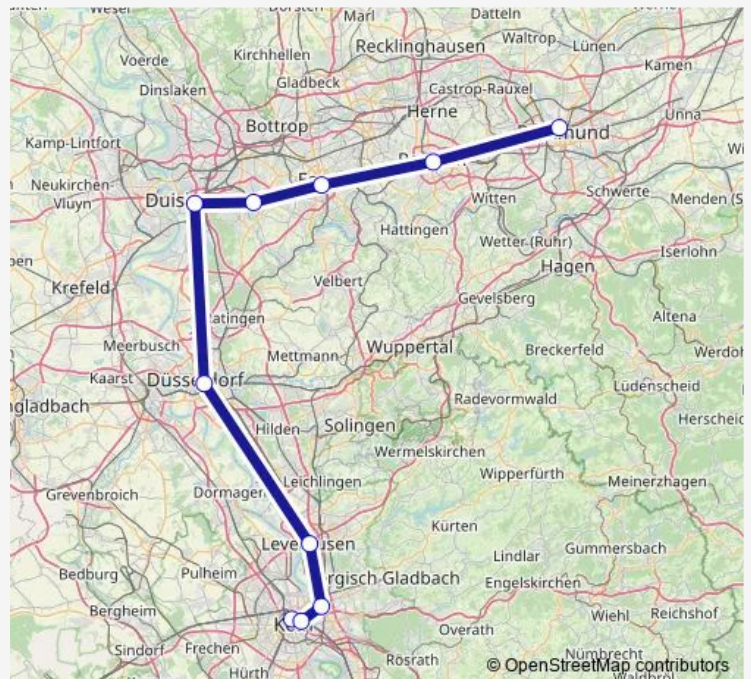

Regional Rail Service RE1 (RRX)

[Go to website](#)

Direction

Köln Hbf — Dortmund Hbf

10 stops

[Open route schedule](#)

Köln Hbf

Köln Messe/Deutz

Köln-Mülheim

Leverkusen Mitte

Düsseldorf Hbf

Duisburg Hbf

Mülheim Hauptbahnhof

Essen Hauptbahnhof

Bochum Hbf

Dortmund Hbf

Route schedule

Köln Hbf — Dortmund Hbf

Monday —

Tuesday —

Wednesday —

Thursday —

Friday —

Saturday 14:15

Sunday —

Route info

Direction: Köln Hbf

Stops: 10

Trip Duration: 1 hour 35 min

RE1 (RRX)

BusMaps