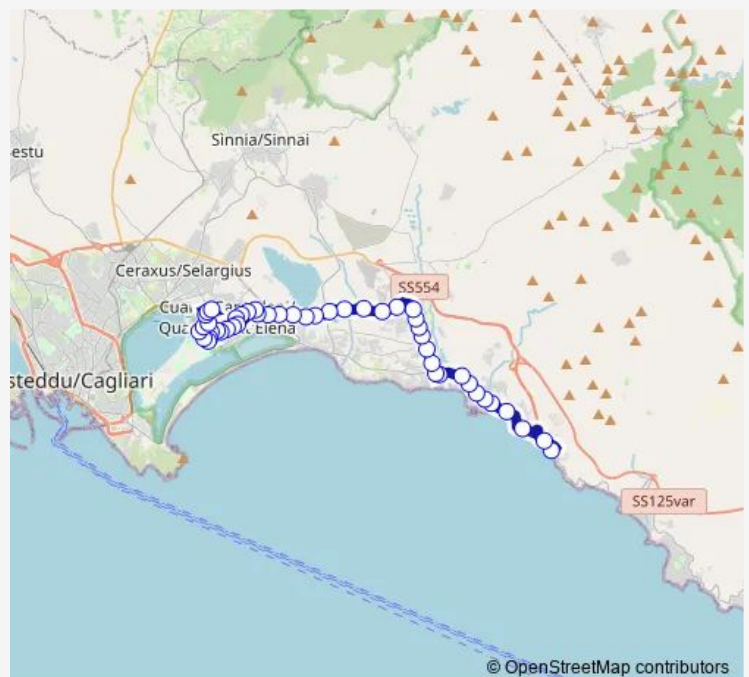

Flumini (ang. via San Teodoro)

Flumini (cantoniera)

Autonomia Regionale (ang. via Mulinu Coccu)

Autonomia Regionale (fronte via San Giov.)

Autonomia Regionale (ang. via Trifoglio)

Autonomia Regionale (lato Cava)

S'Ecce S'Arrideli (quarta fermata)

Route schedule

delle Ninfee (Terramala) — Brigata Sassari (CTM Point)

Monday 06:40-22:40

Tuesday 06:40-22:40

Wednesday 06:40-22:40

Thursday 06:40-22:40

Friday 06:40-22:40

Saturday 06:40-22:55

Sunday 06:40-22:40

Route info

Direction: delle Ninfee (Terramala)

Stops: 47

Trip Duration: 0 hour 55 min

Linea 1q

BusMaps

S'Ecce S'Arrideli (ang. via Lungolago Simbirizzi)

Sa Funtanedda (ang. via Carbia)

Pitz' e Serra (N.S. del Buoncammino)

Pitz' e Serra (fronte via Vinola)

Pitz' e Serra (Liceo)

Pitz' e Serra (ang. via Irlanda)