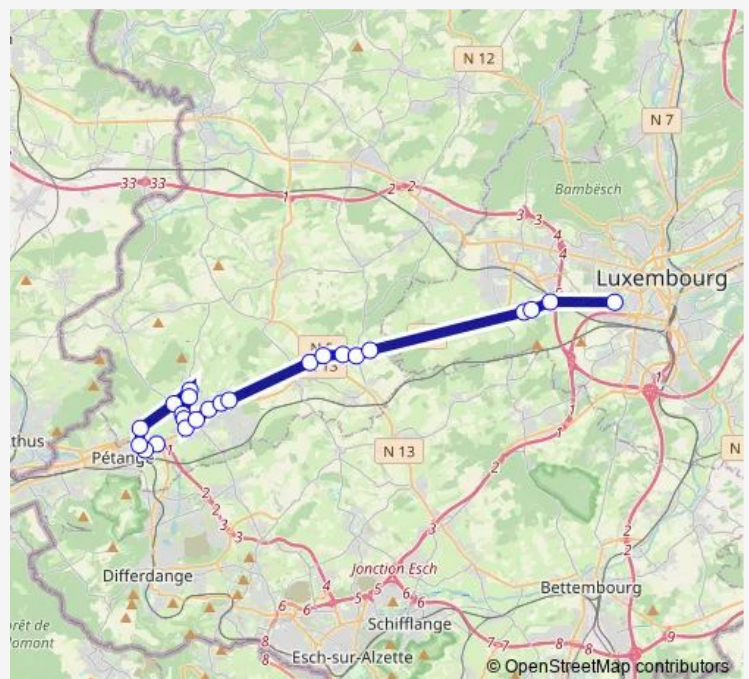

BETTANGE, Kescht

DIPPACH, Op der Haard

Route schedule

LUX Merl, Geesseknäppchen Nord 1 — DIPPACH, Op der Haard

Monday 14:25-15:50

Tuesday 12:50-14:25

Wednesday 14:25-15:50

Thursday 12:50-14:25

Friday 14:25-15:50

Saturday —

Sunday —

Route info

Direction: LUX Merl, Geesseknäppchen Nord 1

Stops: 12

Trip Duration: 0 hour 23 min

D21

Direction

SPRINKANGE, Place de l'Eglise — Dippach, Op der Kopp

5 stops

[Open route schedule](#)

SPRINKANGE, Place de l'Eglise

Bettange, Spillplaz

Bettange, Bei der Barriär

BETTANGE, Kescht

Saturday —

Sunday —

Route info

Direction: SPRINKANGE, Place de l'Eglise

Stops: 5

Trip Duration: 0 hour 8 min

Direction

Schouweiler, Kastill — LUX Merl, Geesseknäppchen Nord
1