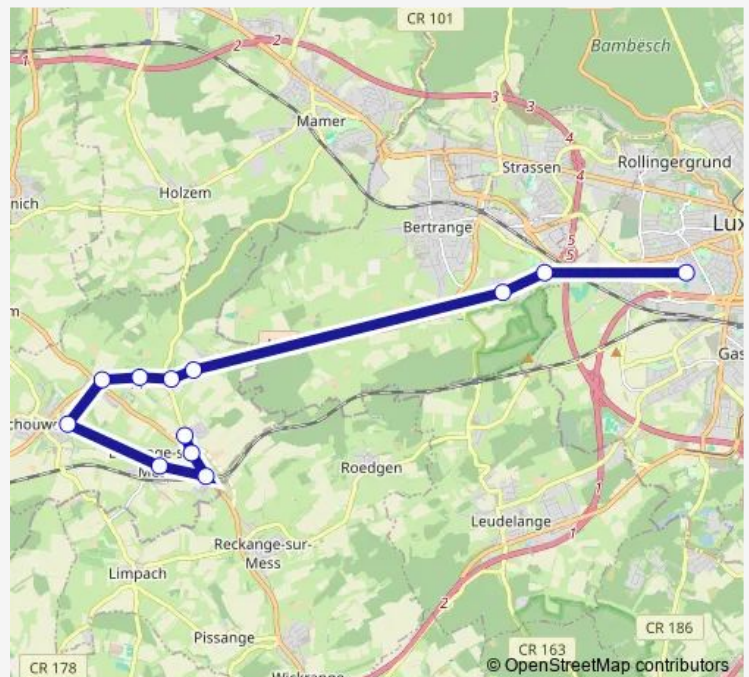

Thursday 07:10

Friday 07:10

Saturday —

Sunday —

Route info

Direction: Schouweiler, Kastill

Stops: 13

Trip Duration: 0 hour 28 min

D21

Direction

Merl, Geesseknäppchen (N) — Dippach, Op der Haard

12 stops

[Open route schedule](#)

Merl, Geesseknäppchen (N)

Helfenterbréck, Pletzer

Helfent, City Concorde

Dippëcherbiereg

Dippach, Um Däich

Dippach, Bei der Kapell

Dippach, Op der Kopp

Sprinkange, Place de l'Eglise

Bettange-sur-Mess, Spillplaz

Bettange-sur-Mess, Bei der Barriär

Bettange-sur-Mess, Këscht

Saturday —

Sunday —

Route info

Direction: Merl, Geesseknäppchen (N)

Stops: 12

Trip Duration: 0 hour 21 min

Direction

Sprinkange, Place de l'Eglise — Merl, Geesseknäppchen (N)