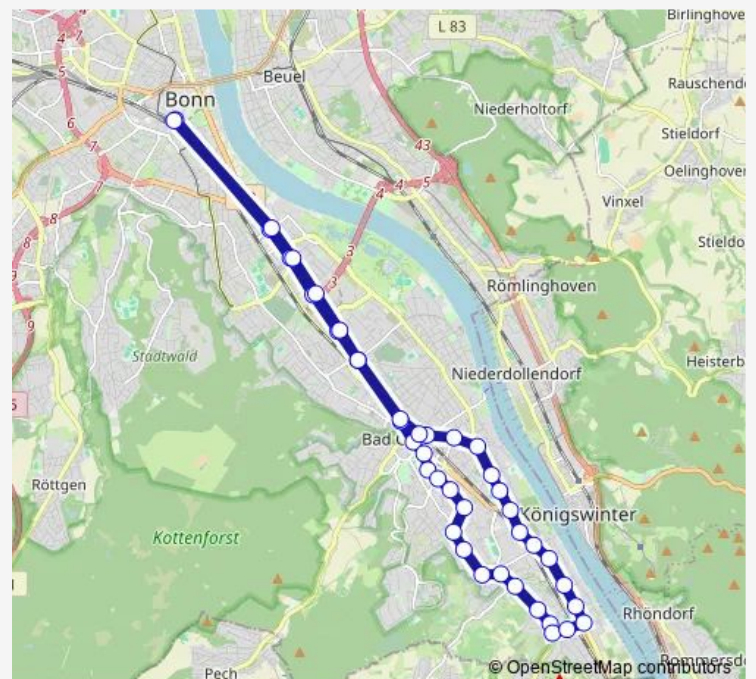

### Direction

Bonn Hbf — Bonn Hbf

42 stops

[Open route schedule](#)

- Bonn Hbf
- Bonn Gronau Heussallee/Museumsmeile
- Bonn Gronau Ollenhauerstr.
- Bonn Gronau Olof-Palme-Allee
- Bonn Friesdorf Max-Löbner-Str./Friesdorf
- Bonn Plittersdorf Hochkreuz/Deutsches Museum Bonn
- Bonn Bad Godesberg Bonner Str.
- Bonn Bad Godesberg Koblenzer Str.
- Bonn Bad Godesberg Löbestr.
- Bonn Bad Godesberg Stadthalle
- Bonn Pennenfeld Theodor-Heuss-Str.
- Bonn Pennenfeld Hans-Böckler-Allee
- Bonn Pennenfeld Johanneskirche
- Bonn Pennenfeld Albertus-Magnus-Str.
- Bonn Lannesdorf Im Apfelgarten
- Bonn Lannesdorf Mitte
- Bonn Lannesdorf Ellesdorfer Str.
- Bonn Lannesdorf Antoniterstr.
- Bonn Mehlem Langenbergsweg
- Bonn Mehlem Kapelle
- Bonn Mehlem Hagenstr.

### Route schedule

Bonn Hbf — Bonn Hbf

Monday	03:35-02:35 <sup>+1</sup>
Tuesday	03:35-02:35 <sup>+1</sup>
Wednesday	24:35-02:35 <sup>+1</sup>
Thursday	03:35-02:35 <sup>+1</sup>
Friday	03:35-02:35 <sup>+1</sup>
Saturday	03:35-02:35 <sup>+1</sup>
Sunday	03:35-02:35 <sup>+1</sup>

### Route info

Direction: Bonn Hbf

Stops: 42

Trip Duration: 0 hour 55 min

Bonn Mehlem Oberastr.

Bonn Mehlem Gunterstr.

Bonn Mehlem Ort

Bonn Mehlem Dreholzstr.