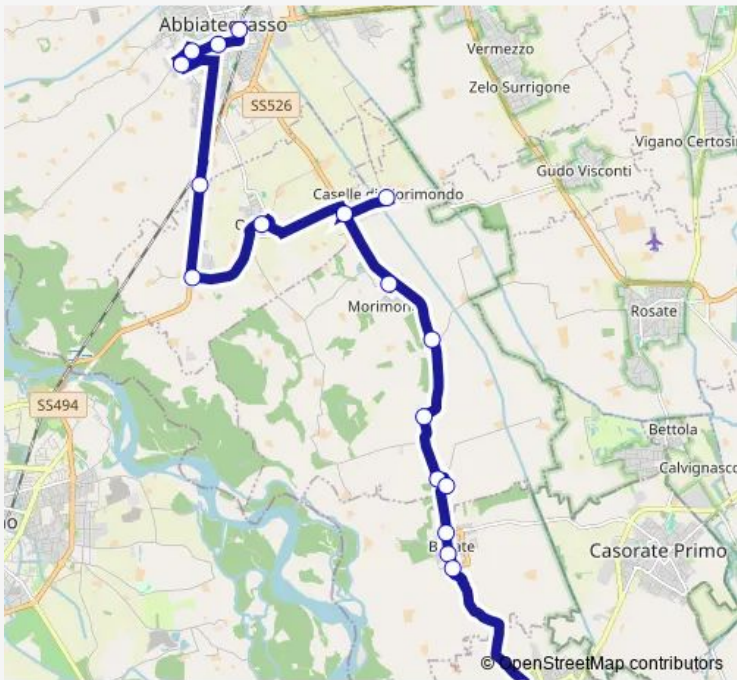

Bus Z556 Motta Visconti - Abbiategrasso

[Go to website](#)

**Direction**  
 Motta Visconti Via Soriani — Abbiategrasso Stazione Fs  
 19 stops  
[Open route schedule](#)

- Motta Visconti Via Soriani
- Motta Visconti Via Matteotti
- Motta Visconti Via De Gasperi/Matteotti
- Motta Visconti Via Borgomaneri
- Besate Str. per Casorate
- Fallavecchia Est
- Fallavecchia Nord
- Morimondo C.na Basiano
- Morimondo C.na Coronate
- Morimondo Via Roma
- Caselle Bivio
- Caselle
- Ozzero
- Vecchia Soria
- Abbategrasso Mirabella
- Abbategrasso Ospedale/Donatori Sangu
- Abbategrasso Via Einstein
- Abbategrasso Via Stignani
- Abbategrasso Stazione Fs

Route schedule  
 Motta Visconti Via Soriani — Abbiategrasso Stazione Fs

Monday	06:55-18:57
Tuesday	06:55-18:57
Wednesday	06:55-18:57
Thursday	06:55-18:57
Friday	06:55-18:57
Saturday	07:00-15:15
Sunday	—

Route info  
 Direction: Motta Visconti Via Soriani  
 Stops: 19  
 Trip Duration: 0 hour 50 min

■ Z556 — Motta Visconti - Abbiategrasso **BusMaps**

## Direction

Besate P.za del Popolo — Abbiategrasso Stazione Fs

17 stops

[Open route schedule](#)

Besate P.za del Popolo

Besate Via Matteotti

Besate Str. per Casorate

Fallavecchia Est