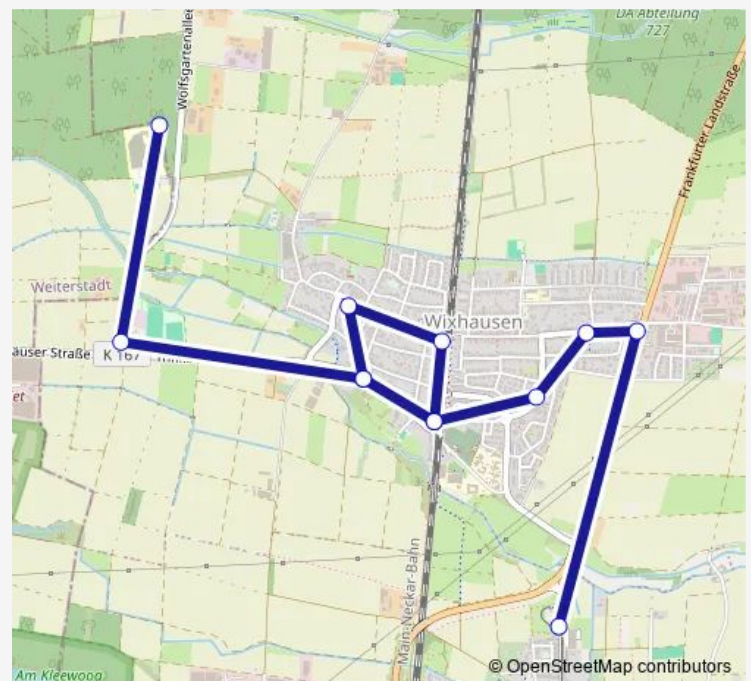

Direction

Weiterstadt-Gräfenhausen Hessenwaldschule — Darmstadt-Arheilgen Dreieichweg

12 stops

[Open route schedule](#)

Weiterstadt-Gräfenhausen Hessenwaldschule

Darmstadt-Wixhausen Sportplatz

Darmstadt-Wixhausen Göthsbachstraße

Darmstadt-Wixhausen Bahnhofstraße

Darmstadt-Wixhausen Bahnhof

Darmstadt-Wixhausen Brückengasse

Darmstadt-Wixhausen Göthsbachstraße

Darmstadt-Wixhausen Bahnhofstraße

Darmstadt-Wixhausen Hindemithstraße

Darmstadt-Wixhausen Schönbergstraße

Darmstadt-Wixhausen Messeler Park Straße

Darmstadt-Arheilgen Dreieichweg

Route schedule

Weiterstadt-Gräfenhausen Hessenwaldschule — Darmstadt-Arheilgen Dreieichweg

Monday	05:13-01:12 ⁺¹
Tuesday	05:13-01:12 ⁺¹
Wednesday	05:13-01:12 ⁺¹
Thursday	05:13-01:12 ⁺¹
Friday	05:13-01:12 ⁺¹
Saturday	06:42-01:12 ⁺¹
Sunday	08:12-01:12 ⁺¹

Route info

Direction: Weiterstadt-Gräfenhausen Hessenwaldschule

Stops: 12

Trip Duration: 0 hour 16 min

Direction

Darmstadt-Arheilgen Dreieichweg — Weiterstadt-Gräfenhausen Hessenwaldschule

8 stops

[Open route schedule](#)