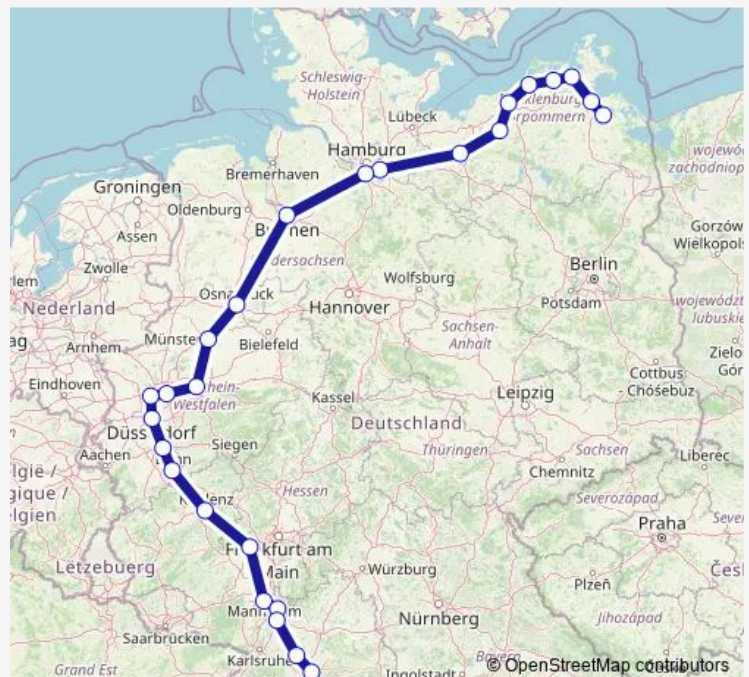

Ribnitz-Damgarten West

Rostock Hbf

Bützow

Schwerin Hbf

Hamburg Hbf

Hamburg-Harburg

Bremen Hbf

Osnabrück Hbf

Münster(Westf)Hbf

Dortmund Hbf

Essen Hbf

Duisburg Hbf

Düsseldorf Hbf

Köln Hbf

Bonn Hbf

Koblenz Hbf

Thursday —

Friday —

Saturday —

Sunday 07:27

Route info

Direction: Stralsund Hbf

Stops: 24

Trip Duration: 10 hour 58 min

■ IC 2217

Wiesloch-Walldorf

Vaihingen(Enz)

Stuttgart Hbf

Direction

Züssow — Stuttgart Hbf

26 stops

[Open route schedule](#)