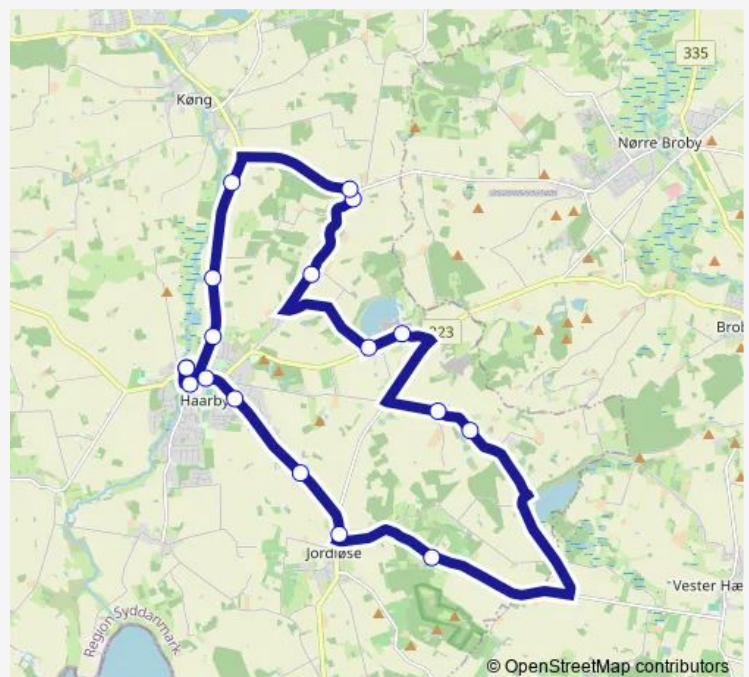

Akkerupvej (Assens Kommune)

Syrenvej (Assens Kommune)

Zone 76 (Assens Kommune)

Jordløse Møllevvej / Landevejen (Assens Kommune)

Jordløse Møllevvej (Assens Kommune)

Zone 75 (Assens Kommune)

Trunderup (Assens Kommune)

Skallebjergvej (Assens Kommune)

Akkerupvej (Assens Kommune)

Silkehusvej (Assens Kommune)

Zone 73 (Assens Kommune)

Højrupvej / Akkerupvej (Assens Kommune)

Zone 75 (Assens Kommune)

Linien 15 (Assens Kommune)

Landø / Linien (Assens Kommune)

Saturday —

Sunday —

Route info

Direction: Haarby Rtb. (Assens Kommune)

Stops: 18

Trip Duration: 0 hour 41 min

471E

471E Bus time schedules and route maps are available in an offline PDF at busmaps.com. Use the busmaps.com website to see live bus times, train schedule or subway schedule, and step-by-step directions for all public transit in Assens