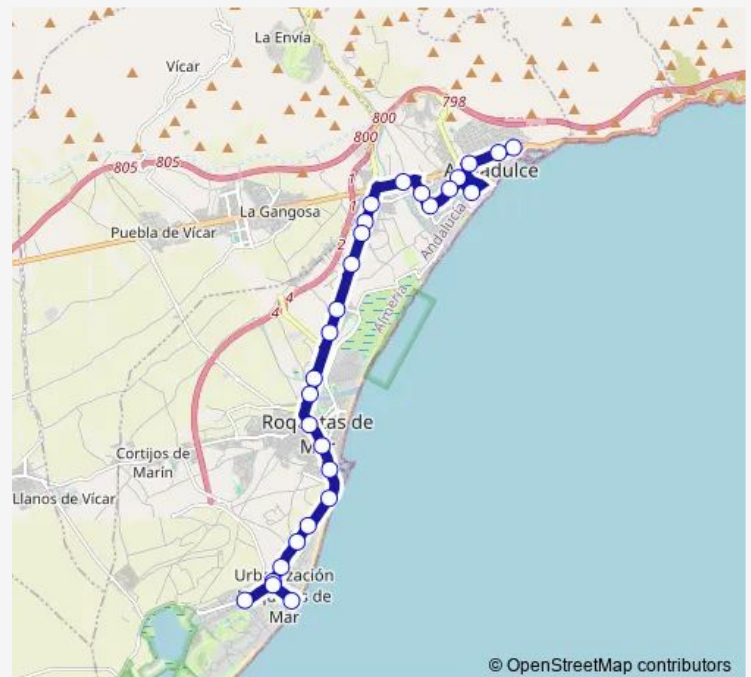

Roquetas - Belice

Route schedule

Aguadulce - Puerto — Urba - El Minarete

Monday 09:50-19:10

Tuesday 09:50-19:10

Wednesday 09:50-19:10

Thursday 09:50-19:10

Friday 09:50-19:10

Saturday 10:20-20:20

Sunday 10:20-20:20

Route info

Direction: Aguadulce - Puerto

Stops: 28

Trip Duration: 0 hour 47 min

© OpenStreetMap contributors

M-999 — Aguadulce - Roquetas - Las Marinas

Urba - El Minarete — Aguadulce - Puerto

35 stops

[Open route schedule](#)

Urba - El Minarete

Las Marinas - Aviación

Las Marinas - P. Canario

Playa Serena - Paseo Golf

Hotel Playaluna