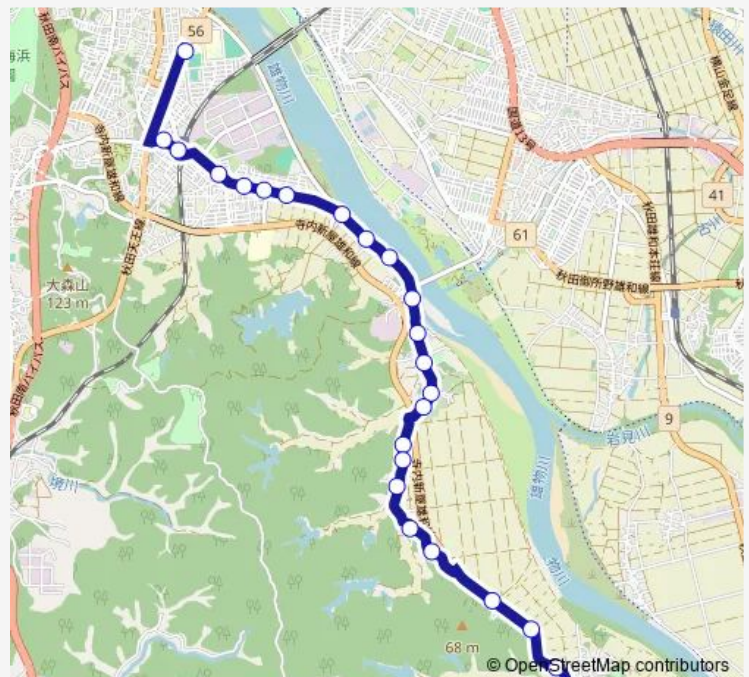

### Route schedule

西中学校前 — 小山回転地

Monday 19:20

Tuesday 19:20

Wednesday 19:20

Thursday 19:20

Friday 19:20

Saturday —

### Route info

Direction: 西中学校前

Stops: 25

Trip Duration: 0 hour 25 min

■ 西部線豊岩コース ( 小山回転地 )

地藏尊前

小山入口

狐森