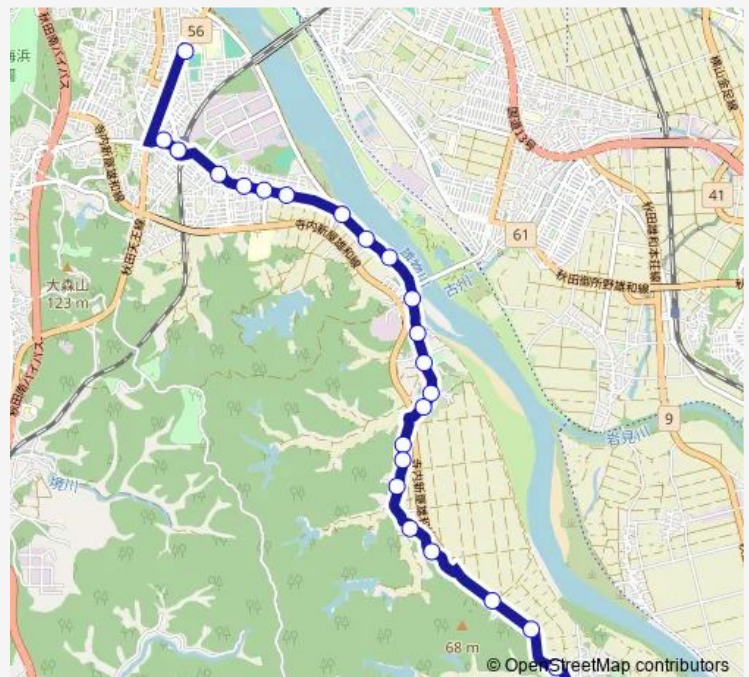

### Route schedule

西中学校前 — 小山回転地

Monday 19:20

Tuesday 19:20

Wednesday 19:20

Thursday 19:20

Friday 19:20

Saturday —

### Route info

Direction: 西中学校前

Stops: 25

Trip Duration: 0 hour 25 min

■ 西部線豊岩コース ( 小山回転地 )

地藏尊前

小山入口

狐森