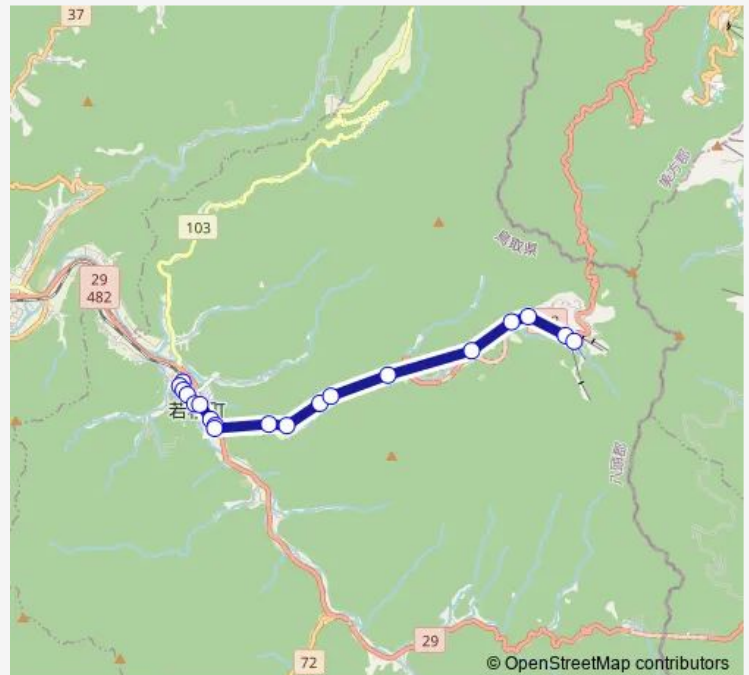

Saturday 08:25-18:39

Sunday 08:25-18:39

Route info

Direction: バスターミナル

Stops: 19

Trip Duration: 0 hour 25 min

■ 春米線

BusMaps

Direction

氷ノ山スキー場前 — バスターミナル

18 stops

[Open route schedule](#)

氷ノ山スキー場前

氷ノ山駐車場

春米

春米橋

Monday 06:36-18:04

Tuesday 06:36-18:04

Wednesday 06:36-18:04

Thursday 06:36-18:04

Friday 06:36-18:04

Saturday 08:53-18:04

Sunday 08:53-18:04

Route info

Direction: 氷ノ山スキー場前

Stops: 18

Trip Duration: 0 hour 24 min

Direction

春米 — バスターミナル

16 stops

[Open route schedule](#)

春米