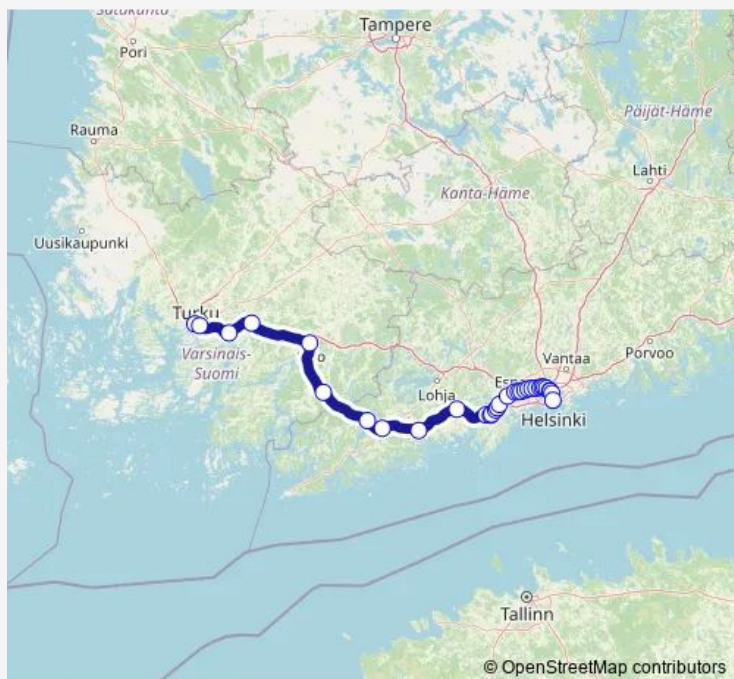

Long Distance Trains IC 962 Turku - Helsinki

[Go to website](#)

Direction

Turku — Helsinki

32 stops

[Open route schedule](#)

- Turku
- Kupittaa
- Piikkiö
- Paimio
- Salo
- Ervelä
- Pohjankuru
- Karjaa
- Inkoo
- Siuntio
- Kirkkonummi
- Tolsa
- Heikkilä
- Jorvas
- Vasikkahaka
- Masala
- Kauklahti
- Espoo
- Tuomarila
- Koivuhovi
- Kauniainen

Route schedule

Turku — Helsinki

Monday	15:34
Tuesday	15:34
Wednesday	15:34
Thursday	15:34
Friday	15:34
Saturday	15:34
Sunday	—

Route info

Direction: Turku

Stops: 32

Trip Duration: 2 hour 6 min

■ IC 962 — Turku - Helsinki

Kera

Kilo

Leppävaara

Mäkkylä

Pitäjänmäki

Valimo

Huopalahti

Helsinki Kivihaka