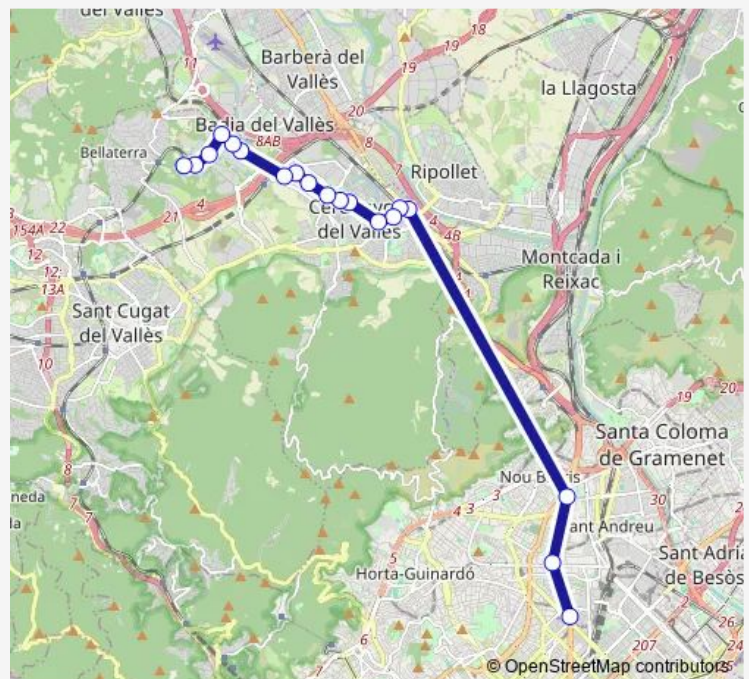

av. Meridiana (Est. Fabra i Puig)

av. Meridiana (pl. Mn. Clapés)

ctra. Barcelona - c. Bonavista

av. Catalunya (Estació de Rodalies) Mng

av. Primavera - les Fontetes (A)

av.Sant Iscle - c.M.D. Pilar (Ajuntament) Pd

Monday 06:05-23:25

Tuesday 06:05-23:25

Wednesday 06:05-23:25

Thursday 06:05-23:25

Friday 06:05-23:25

Saturday 07:20-23:25

Sunday 08:45-23:00

Route info

Direction: av. Meridiana - c.St.Antoni M.Claret (Sagrera) Pnl

Stops: 19

Trip Duration: 0 hour 42 min

Direction

UAB (Vila Nord) Pnl — av. Meridiana - c. Felip II (Sagrera)

18 stops

[Open route schedule](#)

UAB (Vila Nord) Pnl

Monday 05:30-22:40

Tuesday 05:30-22:40

Wednesday 05:30-22:40

Thursday 05:30-22:40

Friday 05:30-22:40

Saturday 06:40-22:41

Sunday 08:00-22:10

Route info