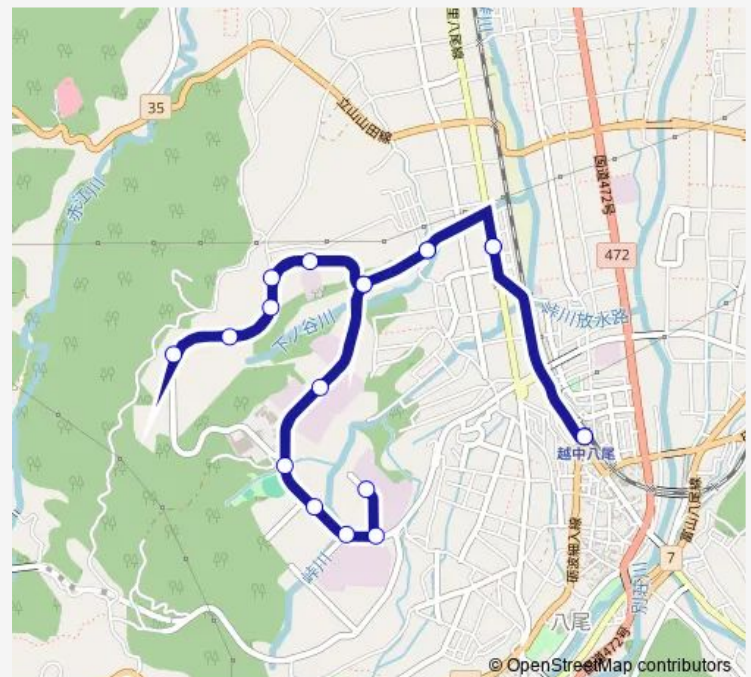

Bus 八尾中核線 (右回り)

[Go to website](#)

Direction

八尾駅 — 八尾駅

19 stops

[Open route schedule](#)

八尾駅
望岳台
水谷
団地北
Smk前
団地センター前
ユニゾン前
富士通前
団地東
Kokusai Electric前
喜楽鋳業前
アクティブファーマ前
ユースキン製薬前
河村産業所前
香栄興業前
団地北
水谷
望岳台
八尾駅

Route schedule

八尾駅 — 八尾駅

Monday	06:45-08:05
Tuesday	06:45-08:05
Wednesday	06:45-08:05
Thursday	06:45-08:05
Friday	06:45-08:05
Saturday	—
Sunday	—

Route info

Direction: 八尾駅

Stops: 19

Trip Duration: 0 hour 24 min

■ 八尾中核線 (右回り)