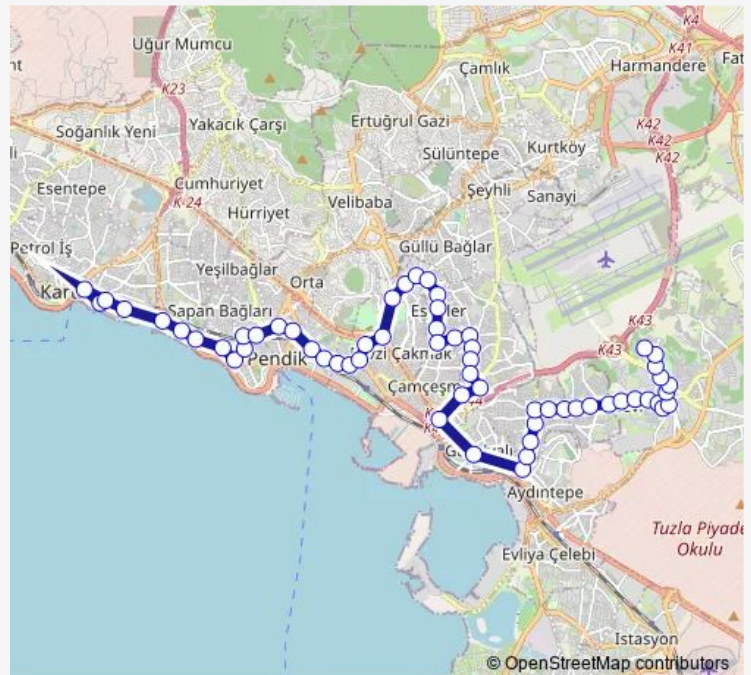

Saturday 07:30-20:00

Sunday —

Route info

Direction: KARTAL

Stops: 60

Trip Duration: 0 hour 50 min

133A — Kartal - Aydinli İlkokulu

BusMaps

Marmara Üniversitesi Hastanesi

FEVZİ ÇAKMAK MAHALLESİ METRO

MUHSİN YAZICIOĞLU CADDESİ

Esenler

Yavuz Selim Camii

Şehit Yalçın Aran

Yıldırım Beyazıt Camii

Çamçeşme Parkı