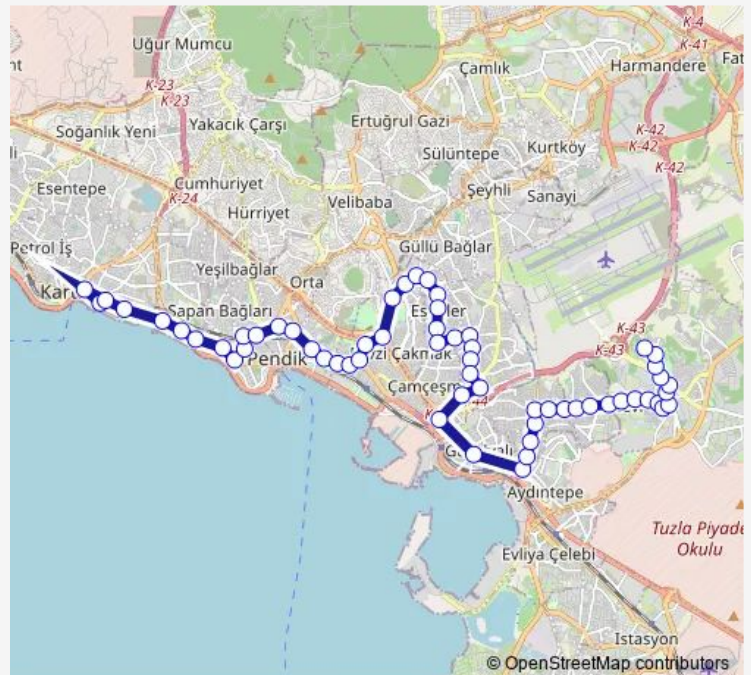

### Direction

Kartal — Aydinli İlkokulu

60 stops

[Open route schedule](#)

- Kartal
- Çarşı
- Bülent Ecevit Kültür Merkezi
- Hava Evleri
- Yunus
- Posta Dağıtım Merkezi
- Veteriner Araştırma
- Pendik Anadolu Lisesi
- Palmiye
- Pendik Devlet Hastanesi
- Sancak Köprüsü
- Pendik YHT İstasyonu
- Gonca Sokak
- Mostar Kavşağı
- Pendik Emniyet Müdürlüğü
- Aydinli Caddesi
- Kaynarca Parkı
- Denizpark Sitesi
- Tevfik İleri İlkokulu
- Bahattin Veled Caddesi
- Kaynarca Yanyol

### Route schedule

Kartal — Aydinli İlkokulu

Monday	06:10-18:00
Tuesday	06:10-18:00
Wednesday	06:10-18:00
Thursday	06:10-18:00
Friday	06:10-18:00
Saturday	07:30-20:00
Sunday	—

### Route info

Direction: Kartal

Stops: 60

Trip Duration: 0 hour 50 min

133a — Kartal - Aydinli İlkokulu

BusMaps

Marmara Üniversitesi Hastanesi

Fevzi Çakmak Mahallesi Metro

## Route info

Direction: Aydinli İlkokulu

Stops: 63

Trip Duration: 0 hour 52 min

Tersaneler Caddesi

Bostanlik

Alemdarpaşa Ortaokulu

Cemil Meriç Caddesi