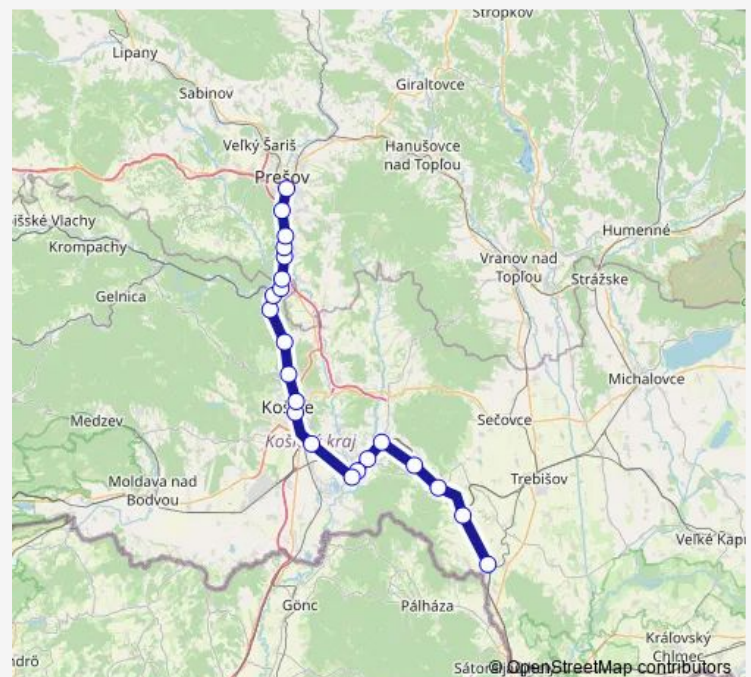

Košice

Ťahanovce

Kostoľany n.Hornádom

Trebejov

Kysak

Obišovce

Ličartovce

Drienovská Nová Ves obec

Thursday 06:47

Friday 06:47

Saturday —

Sunday —

Route info

Direction: Michaľany

Stops: 22

Trip Duration: 1 hour 54 min