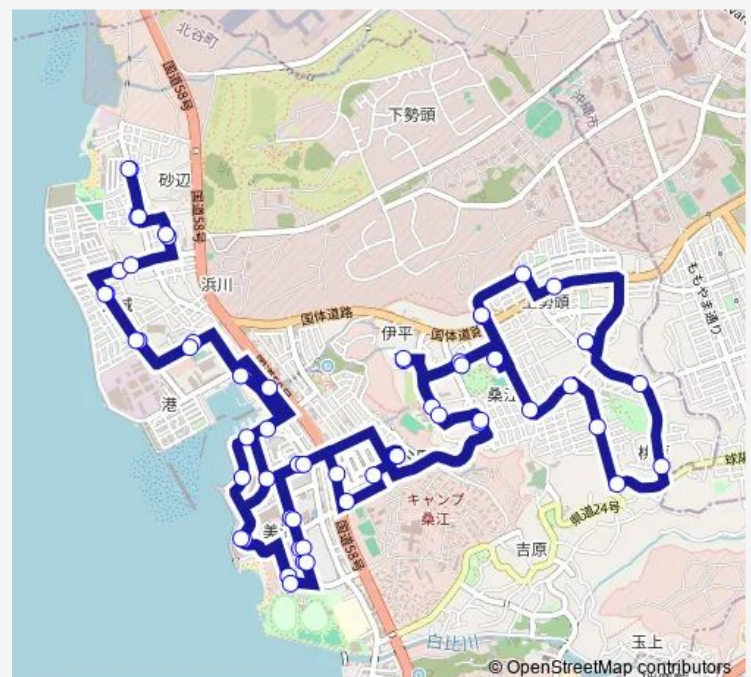

見嘉作

Route schedule

砂辺駐機場 — 砂辺駐機場

Monday 08:00-16:30

Tuesday 08:00-16:30

Wednesday 08:00-16:30

Thursday 08:00-16:30

Friday 08:00-16:30

Saturday 09:00-16:00

Sunday 09:00-16:00

Route info

Direction: 砂辺駐機場

Stops: 58

Trip Duration: 1 hour 10 min

C-BUS北 — C-BUS 北ルート

北谷高校前

北谷スポーツセンター

桑江区公民館前

ちゃたんニライセンター

北谷町老人福祉センター

上勢頭北公園

上勢頭

ユニオン北谷店

北谷小学校入口