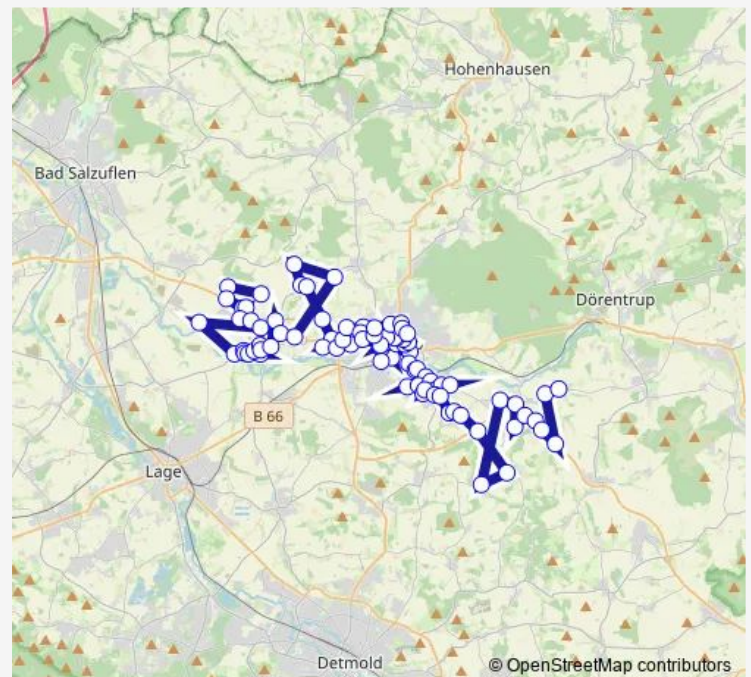

Le-Lieme

Le-Lieme, Dorf

Le-Lieme, In der Ecke

Le-Lieme, Sepkamp

Le-Lieme, Siebenkamp

Le-Lieme, Lehbrinksweg

Le-Lieme, Dorfstraße

Le-Lieme, Neustadt

Lemgo, Borchert

Le-Lieme, Liemergrund

Lemgo, Neuer Krug

Route schedule

Le-Wittighöferheide, Mitte — Le-Welstorf

Monday 19:49-21:49

Tuesday 19:49-21:49

Wednesday 19:49-21:49

Thursday 19:49-21:49

Friday 19:49-23:49

Saturday 16:49-23:49

Sunday 08:49-21:49

Route info

Direction: Le-Wittighöferheide, Mitte

Stops: 79

Trip Duration: 0 hour 26 min

■ AST4

BusMaps

Le-Leese, Stühe

Le-Leese, Tipp

Le-Leese, Dorf

Le-Leese, Turnhalle

Lemgo, Am Ochseiteich

Lemgo, Ochseiteich