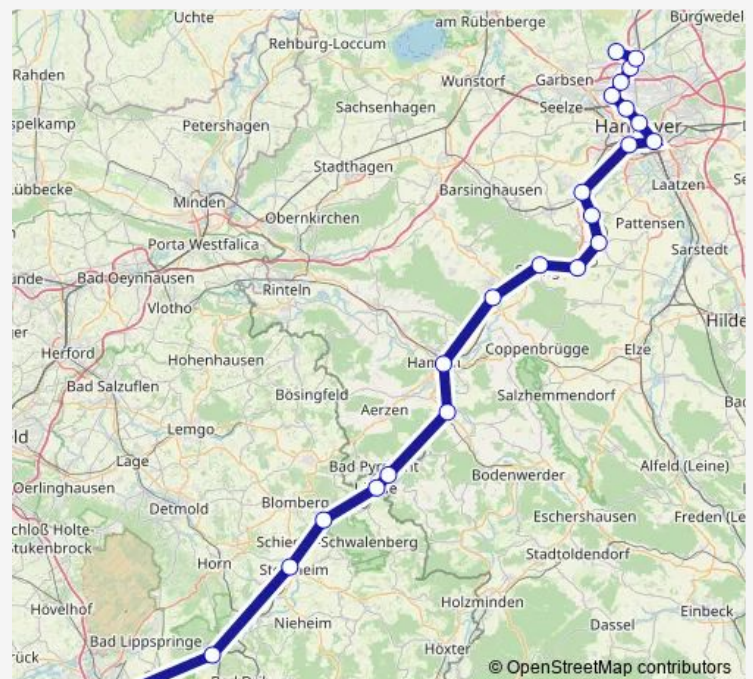

Völksen/Eldagsen

Bennigsen

Holtensen/Linderte

Weetzen

Hannover-Linden Fischerhof

Hannover Bismarckstraße

Hannover Hbf

Hannover-Nordstadt

Hannover-Ledeburg

Hannover-Vinnhorst

Langenhagen(Han) Mitte

Route schedule

Paderborn Hbf — Hannover Flughafen

Monday	03:35-02:40 ⁺¹
Tuesday	03:35-01:59 ⁺¹
Wednesday	03:30-02:40 ⁺¹
Thursday	03:35-02:45 ⁺¹
Friday	03:35-02:40 ⁺¹
Saturday	03:35-02:04 ⁺¹
Sunday	03:35-02:35 ⁺¹

Route info

Direction: Paderborn Hbf

Stops: 23

Trip Duration: 2 hour 8 min

■ S5

BusMaps

Langenhagen(Han) Pferdemarkt

Hannover Flughafen

Springe

Völksen/Eldagsen

Bennigsen

Holtensen/Linderte

Weetzen

Ronnenberg

Hannover-Linden Fischerhof

Hannover Bismarckstraße