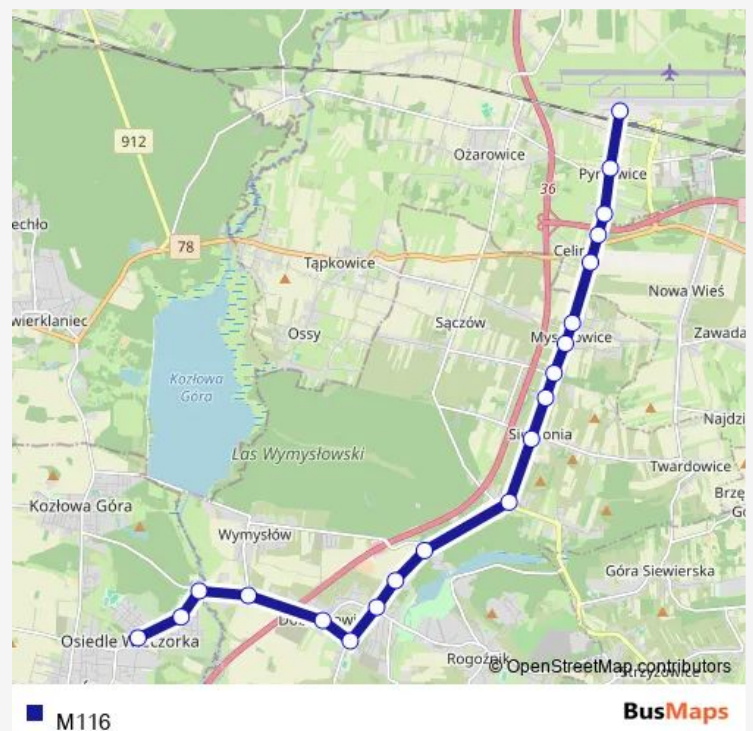

Pomłynie Skrzyżowanie

Pomłynie Leśniczówka [nż]

Dobieszowice Młyńska [nż]

Dobieszowice Skrzyżowanie

Dobieszowice Kościuszki

Dobieszowice Szkoła

Dobieszowice Kolonia Wesoła

Kolonia Józefka Cmentarz [nż]

Kolonia Józefka

Osiedle Wieczorka Dworzec

Route schedule

Pyrzowice Port Lotniczy (Katowice Airport) — Osiedle Wieczorka Dworzec

Monday	—
Tuesday	05:22-21:22
Wednesday	05:22-21:22
Thursday	—
Friday	—
Saturday	05:22-21:22
Sunday	05:22-21:22

Route info

Direction: Pyrzowice Port Lotniczy (Katowice Airport)

Stops: 21

Trip Duration: 0 hour 30 min

Direction

Pyrzowice Port Lotniczy (Katowice Airport) — Osiedle Wieczorka Dworzec

21 stops

[Open route schedule](#)

Thursday 00:57-23:47

Friday 00:57-23:47

Saturday 00:57-23:47

Sunday 00:57-23:47

Route info

Direction: Osiedle Wieczorka Dworzec

Stops: 20

Trip Duration: 0 hour 31 min