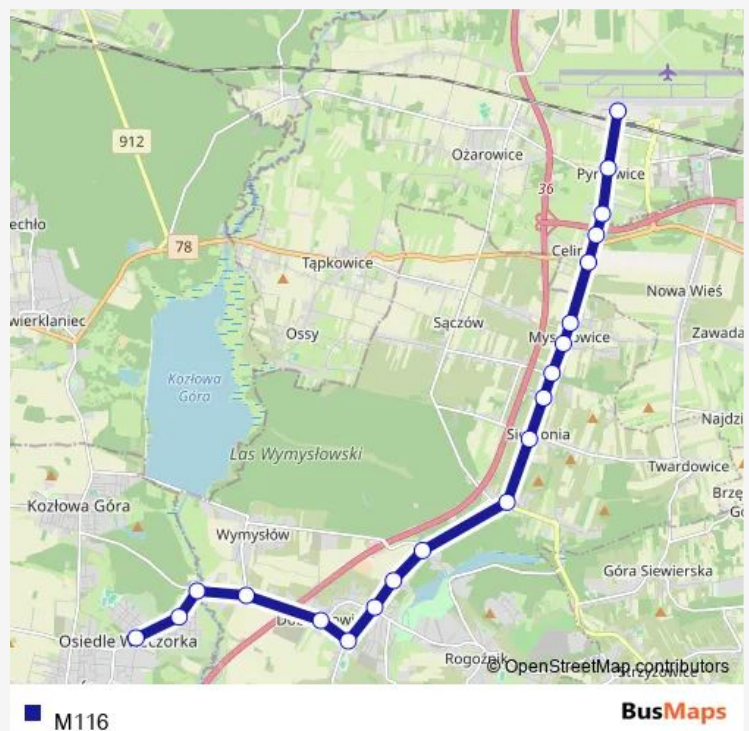

Pomłynie Skrzyżowanie

Pomłynie Leśniczówka [nż]

Dobieszowice Młyńska [nż]

Dobieszowice Skrzyżowanie

Dobieszowice Kościuszki

Dobieszowice Szkoła

Dobieszowice Kolonia Wesoła

Kolonia Józefka Cmentarz [nż]

Kolonia Józefka

Osiedle Wieczorka Dworzec

Route schedule

Pyrzowice Port Lotniczy (Katowice Airport) — Osiedle Wieczorka Dworzec

Monday	—
Tuesday	05:22-21:22
Wednesday	05:22-21:22
Thursday	—
Friday	—
Saturday	05:22-21:22
Sunday	05:22-21:22

Route info

Direction: Pyrzowice Port Lotniczy (Katowice Airport)

Stops: 21

Trip Duration: 0 hour 30 min

Direction

Pyrzowice Port Lotniczy (Katowice Airport) — Osiedle Wieczorka Dworzec

21 stops

[Open route schedule](#)

Thursday 00:57-23:47

Friday 00:57-23:47

Saturday 00:57-23:47

Sunday 00:57-23:47

Route info

Direction: Osiedle Wieczorka Dworzec

Stops: 20

Trip Duration: 0 hour 31 min