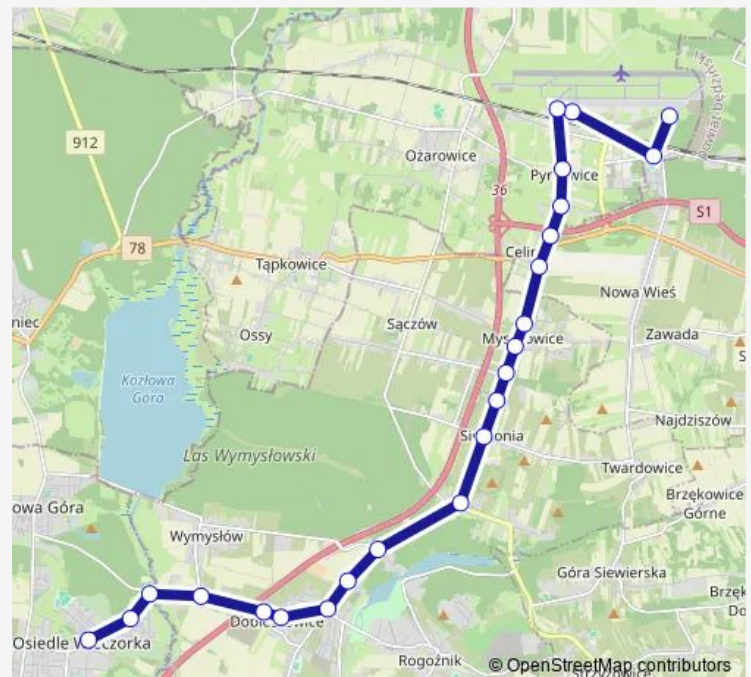

Dobieszowice Szkoła

Dobieszowice Kolonia Wesoła

Kolonia Józefka Cmentarz [nż]

Route schedule

Siedliska Cargo — Osiedle Wieczorka Dworzec

Monday 04:47-22:07

Tuesday 04:47-22:07

Wednesday 04:47-22:07

Thursday 04:47-22:07

Friday 04:47-22:07

Saturday —

Sunday —

Route info

Direction: Siedliska Cargo

Stops: 23

Trip Duration: 0 hour 34 min

M116

BusMaps

Kolonia Józefka

Osiedle Wieczorka Dworzec

Direction

Osiedle Wieczorka Dworzec — Siedliska Cargo

23 stops

[Open route schedule](#)