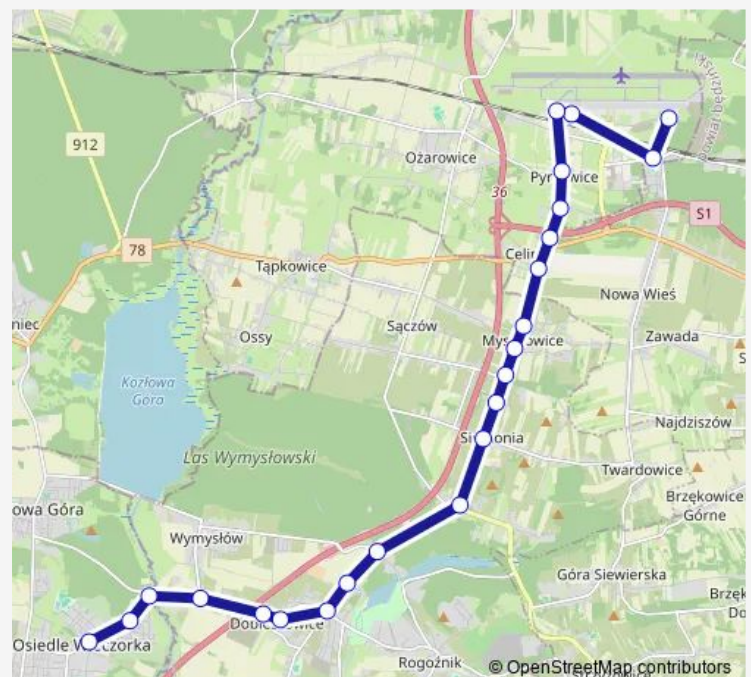

Dobieszowice Szkoła

Dobieszowice Kolonia Wesoła

Kolonia Józefka Cmentarz [nż]

Route schedule

Siedliska Cargo — Osiedle Wieczorka Dworzec

Monday 04:47-22:07

Tuesday 04:47-22:07

Wednesday 04:47-22:07

Thursday 04:47-22:07

Friday 04:47-22:07

Saturday —

Sunday —

Route info

Direction: Siedliska Cargo

Stops: 23

Trip Duration: 0 hour 36 min

M116

BusMaps

Kolonia Józefka

Osiedle Wieczorka Dworzec

Direction

Osiedle Wieczorka Dworzec — Siedliska Cargo

23 stops

[Open route schedule](#)