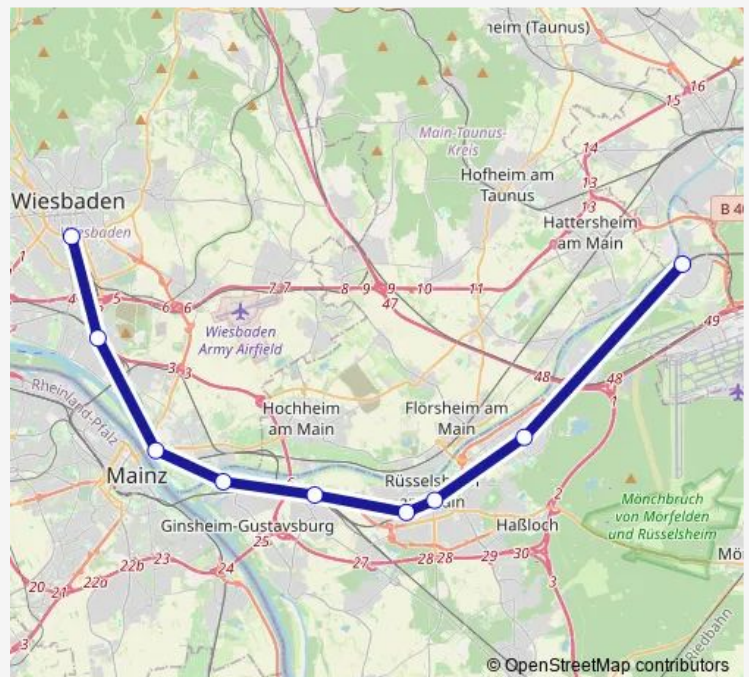

### Direction

Kelsterbach Bahnhof — Wiesbaden Hauptbahnhof

9 stops

[Open route schedule](#)

Kelsterbach Bahnhof

Raunheim Bahnhof Nordseite

Rüsselsheim Bahnhof

Rüsselsheim Opelwerk Bahnhof

Mainz-Bischofsheim Bahnhof

Ginsheim-Gustavsburg-Gustavsburg Am Alten Fährhaus

Wiesbaden-Mainz-Kastel Bahnhof

Wiesbaden-Biebrich Bahnhof Wiesbaden Ost

Wiesbaden Hauptbahnhof

### Route schedule

Kelsterbach Bahnhof — Wiesbaden Hauptbahnhof

Monday —

Tuesday —

Wednesday —

Thursday 20:58-00:28<sup>+1</sup>

Friday —

Saturday —

### Route info

Direction: Kelsterbach Bahnhof

Stops: 9

Trip Duration: 1 hour 7 min

S9

BusMaps