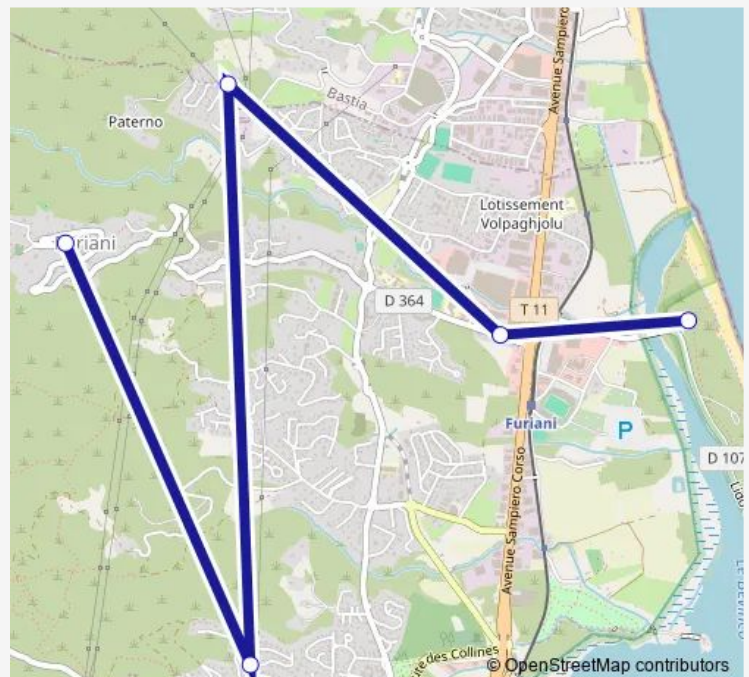

Bus S9 Navette Furiani Plages

[Go to website](#)

Direction

Furiani Paese — Tòmbulu Biancu

5 stops

[Open route schedule](#)

Furiani Paese

Furnelli (I)

Thursday 08:30-13:30

Friday 08:30-13:30

Saturday 08:30-13:30

Sunday 08:30-13:30

Route info

Direction: Furiani Paese

Stops: 5

Trip Duration: 0 hour 45 min

S9 — Navette Furiani Plages

Direction

Tòmbulu Biancu — Furiani Paese

5 stops

[Open route schedule](#)

Tòmbulu Biancu

San Pancraziu

Paternu

Furnelli (I)

Furiani Paese

Route schedule

Tòmbulu Biancu — Furiani Paese

Monday	11:00-17:30
Tuesday	11:00-17:30
Wednesday	11:00-17:30
Thursday	11:00-17:30
Friday	11:00-17:30
Saturday	11:00-17:30
Sunday	11:00-17:30