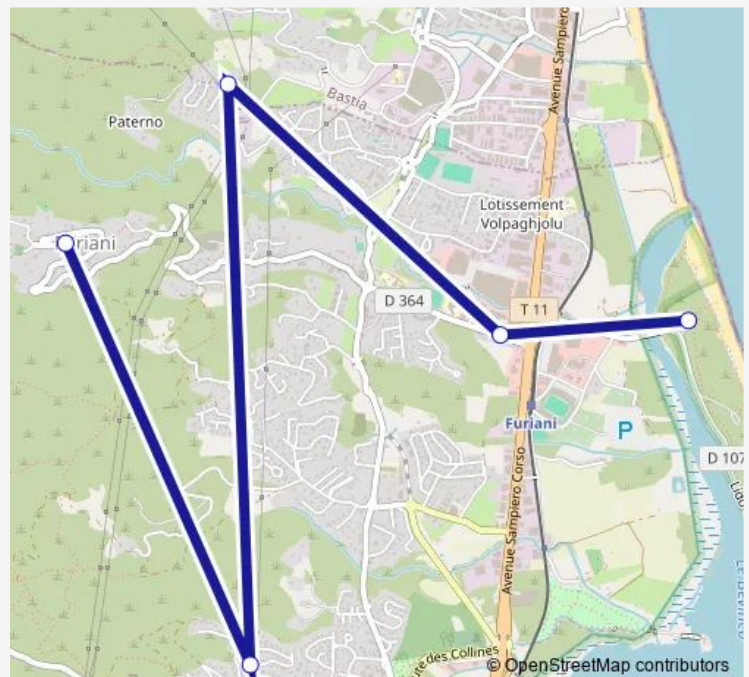

Bus S9 Navette Furiani Plages

[Go to website](#)

Direction

Furiani Paese — Tòmbulu Biancu

5 stops

[Open route schedule](#)

Furiani Paese

Furnelli (I)

Thursday 08:30-13:30

Friday 08:30-13:30

Saturday 08:30-13:30

Sunday 08:30-13:30

Route info

Direction: Furiani Paese

Stops: 5

Trip Duration: 0 hour 40 min

S9 — Navette Furiani Plages

Direction

Tòmbulu Biancu — Furiani Paese

5 stops

[Open route schedule](#)

Tòmbulu Biancu

San Pancraziu

Paternu

Furnelli (I)

Furiani Paese

Route schedule

Tòmbulu Biancu — Furiani Paese

Monday	11:00-17:30
Tuesday	11:00-17:30
Wednesday	11:00-17:30
Thursday	11:00-17:30
Friday	11:00-17:30
Saturday	11:00-17:30
Sunday	11:00-17:30