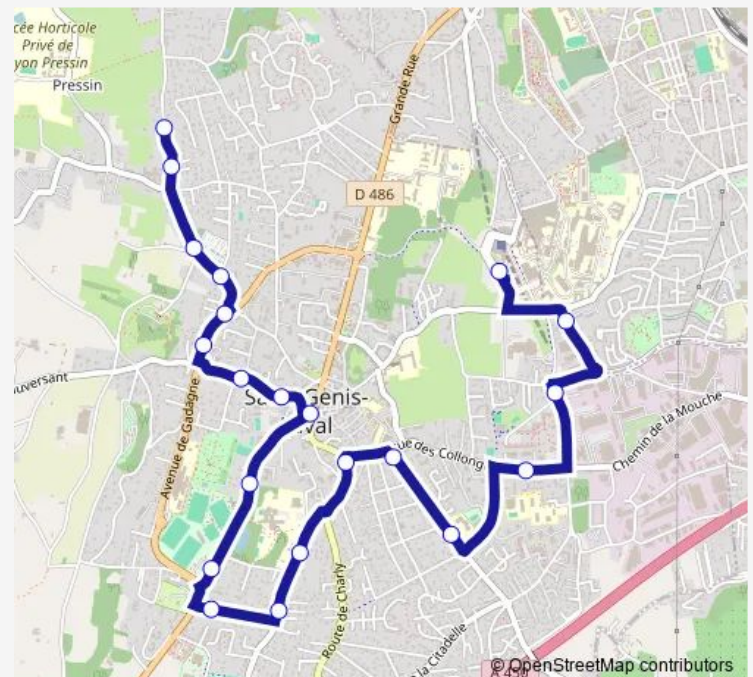

### Direction

Moly — St-Genis-Laval Hôp. Sud

21 stops

[Open route schedule](#)

- Moly
- Allée Dubost
- Croix Rouge
- Cimetière de St Genis
- Gadagne - Egalité
- Observatoire
- Beauregard
- St Genis Centre
- St Genis Centre
- Hauteclair
- Descartes - Foch
- Les Oliviers
- Lardillet
- Hôpital Henry Gabrielle
- St-Genis Verdun
- Clos Chaurand
- Jean Giono
- St-Genis Collonges
- Pennachy
- Petit Perron
- St-Genis-Laval Hôp. Sud

### Route schedule

Moly — St-Genis-Laval Hôp. Sud

Monday	07:28-18:30
Tuesday	07:28-18:30
Wednesday	07:28-18:30
Thursday	07:28-18:30
Friday	07:26-18:30
Saturday	—
Sunday	—

### Route info

Direction: Moly

Stops: 21

Trip Duration: 0 hour 24 min

S9 — St-Genis-Laval Hôp. Sud -> Moly

BusMaps

## Direction

St-Genis-Laval Hôp. Sud — Moly

28 stops

[Open route schedule](#)

St-Genis-Laval Hôp. Sud

Pennachy

St-Genis Collonges

Jean Giono