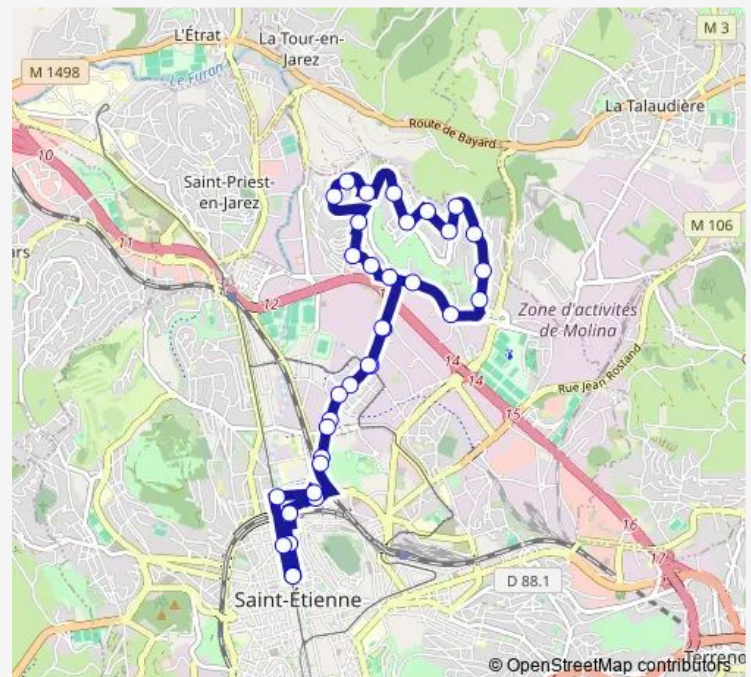

LA Chevre

LA Girardiere

Coll. M.Seguin

Route schedule

PL. Jean Jaures — PL. Jean Jaures

Monday 21:00-21:22

Tuesday 21:00-21:22

Wednesday 21:00-21:22

Thursday 21:00-21:22

Friday 21:00-21:22

Saturday 21:00-21:22

Sunday 21:00-21:22

Route info

Direction: PL. Jean Jaures

Stops: 29

Trip Duration: 0 hour 44 min

PL. Jean Jaures

Direction

PL. Jean Jaures — PL. Jean Jaures

35 stops

[Open route schedule](#)

PL. Jean Jaures

Balay

Gare Carnot

Direction: PL. Jean Jaures

Stops: 35

Trip Duration: 0 hour 33 min

Clos Fougeols

LE Bessard

Technopole

Productique

RUE DES Acieries